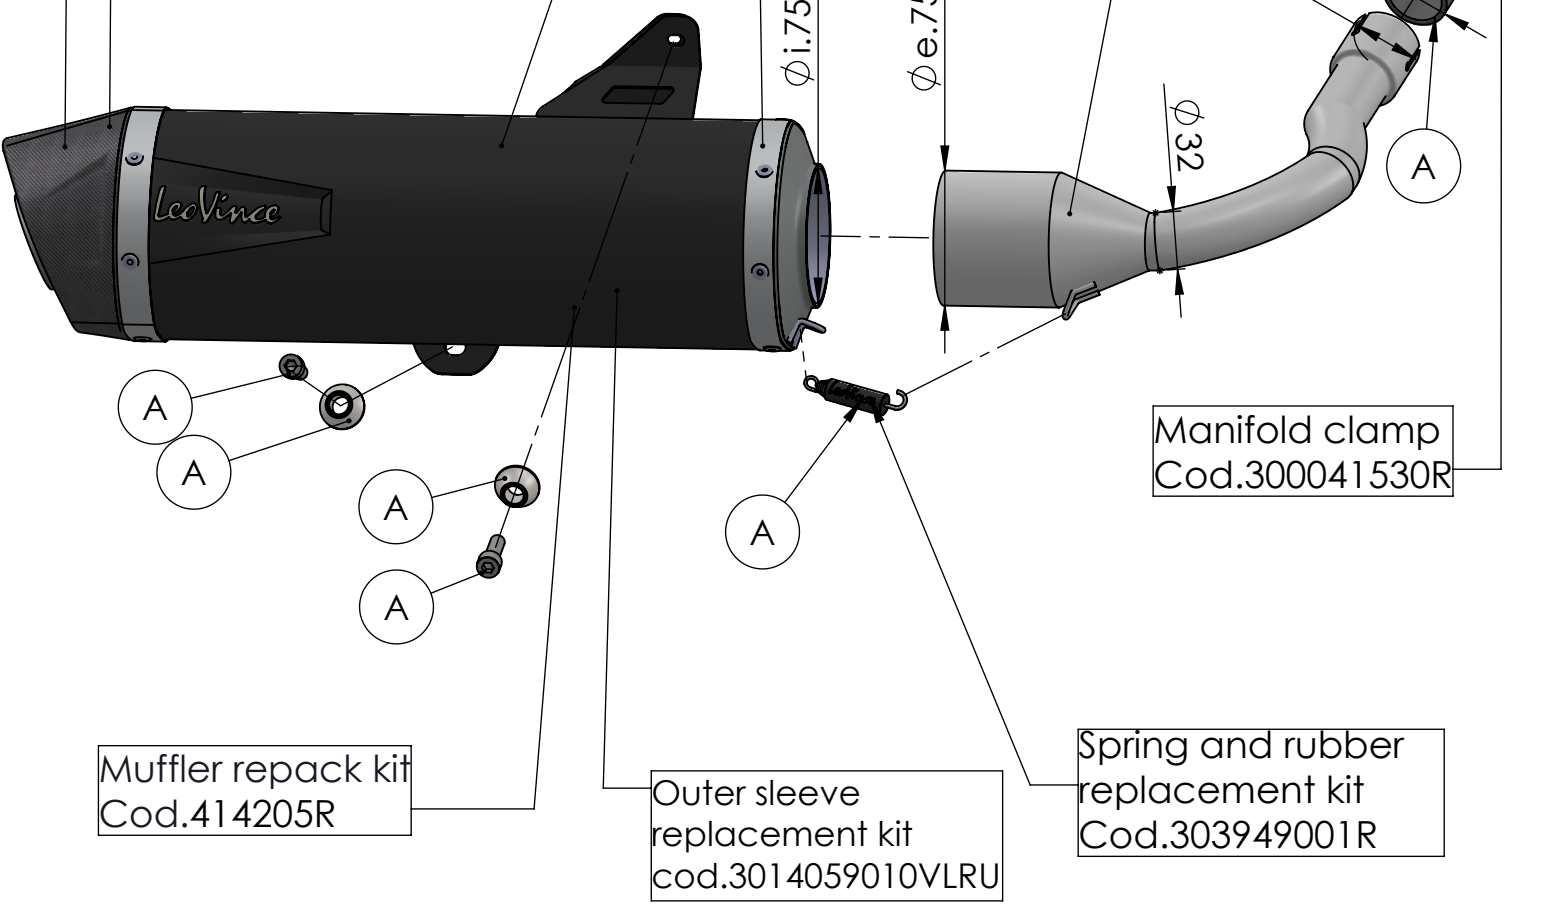

Carbon  
end cap set  
Cod.3014000701R

Muffler kit  
Cod.3014059481RU

Manifold kit  
Cod.3014316202R

S.S end cap set  
Cod.3014054711R

Belts and rivets kit  
Cod.0814054010RU

## ART. 14059U - SPARE PARTS

PIAGGIO VESPA GTS 300 / HPE / SUPER / SEI GIORNI

(A) FITTING KIT Cod. 3014316601R