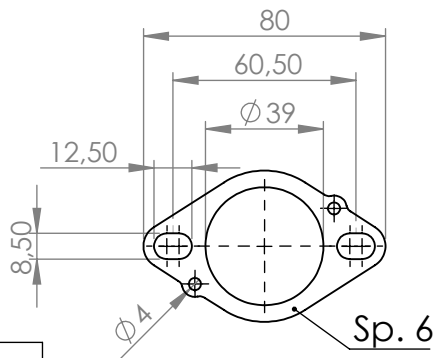

Flange "158A"
Cod.206061