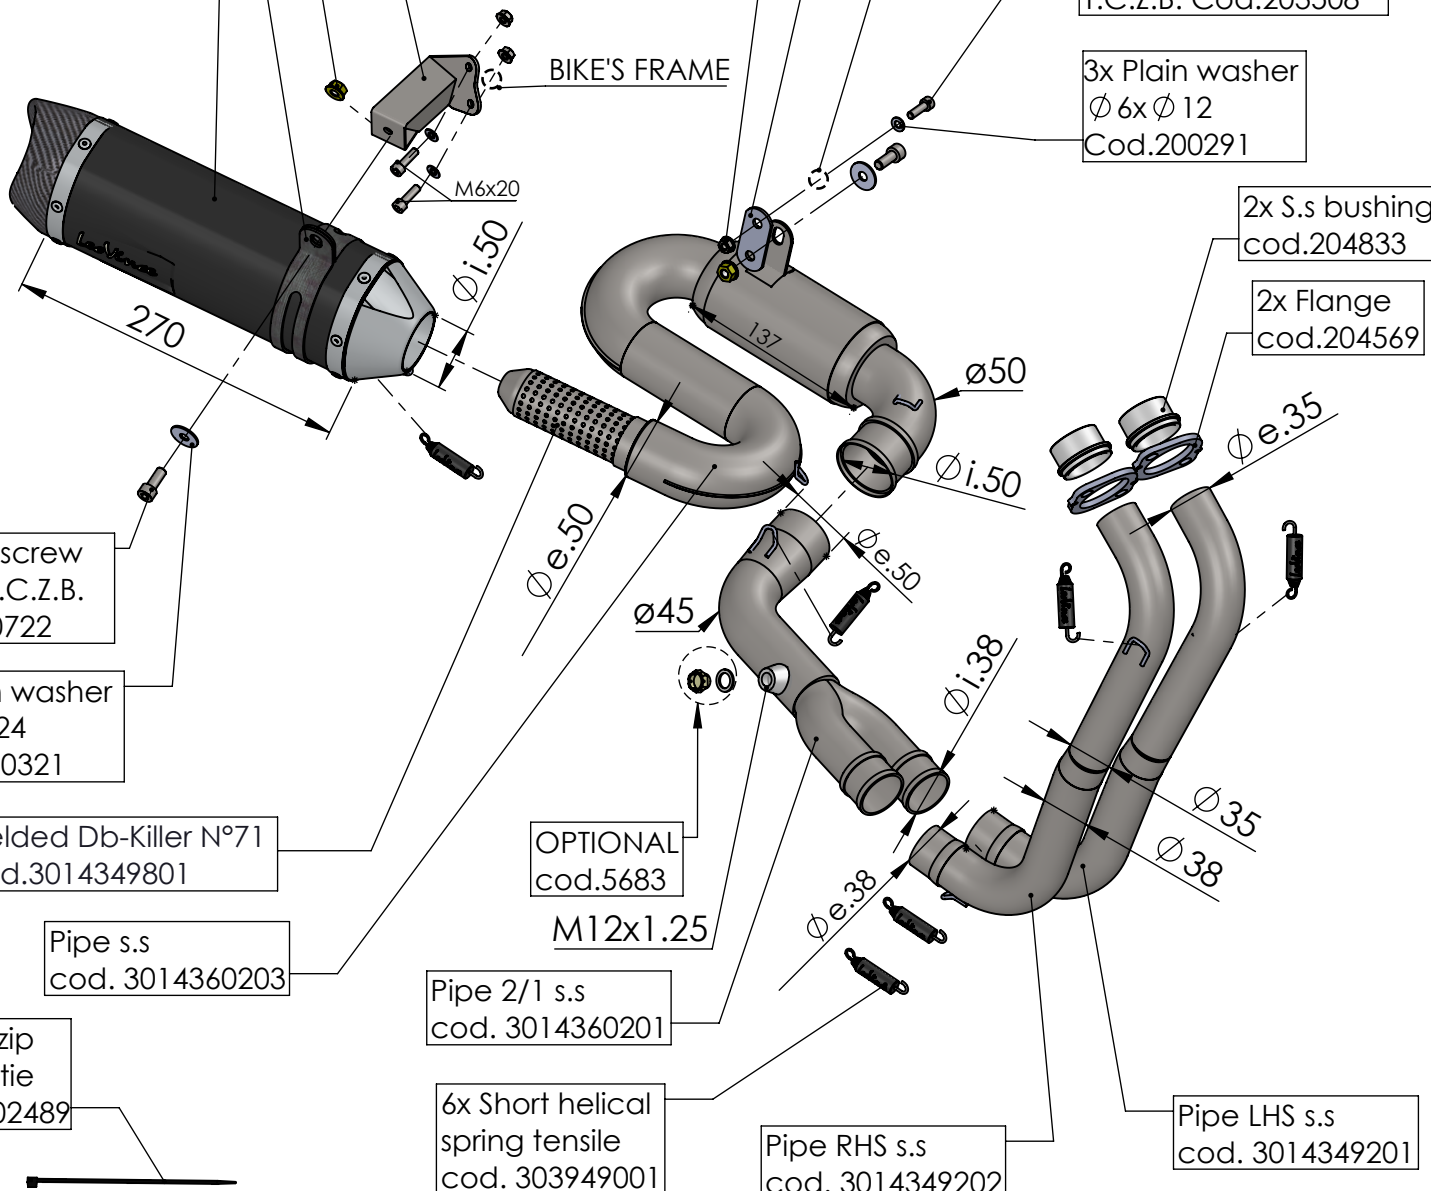

S.s Flange 112A
cod.204569 Sp.5mm

S.s bushing
cod.204833

2x Knurled collar nut
M8 Cod.200298

Carbon clamp FM4S
Cod.307572505

LV ONE EVO RHS
Stainless steel black
Cod.3014228486UR

Silencer bracket s.s.
Prod. cod.3014349501
Purch cod.206673

Manifold bracket s.s.
cod.083275001

3x Knurled collar nut
M6 Cod.200333

BIKE'S FRAME

3x Allen screw M6X20
T.C.Z.B. Cod.203508

3x Plain washer
Ø 6x Ø 12
Cod.200291

2x S.s bushing
cod.204833

2x Flange
cod.204569

2x Allen screw
M8X20 T.C.Z.B.
Cod.200722

2x Plain washer
Ø 8x Ø 24
Cod.200321

Welded Db-Killer N°71
Cod.3014349801

OPTIONAL
cod.5683

Pipe s.s
cod. 3014360203

M12x1.25

Pipe 2/1 s.s
cod. 3014360201

Nylon zip
cable tie
cod.402489

6x Short helical
spring tensile
cod. 303949001

Pipe RHS s.s
cod. 3014349202

Pipe LHS s.s
cod. 3014349201

ART.14360EBU

YAMAHA MT-07 / XSR 700 / XTRIBUTE / YZF-R7 (Also fits 35kW version)

FULL SYSTEM - LV ONE EVO - BLACK