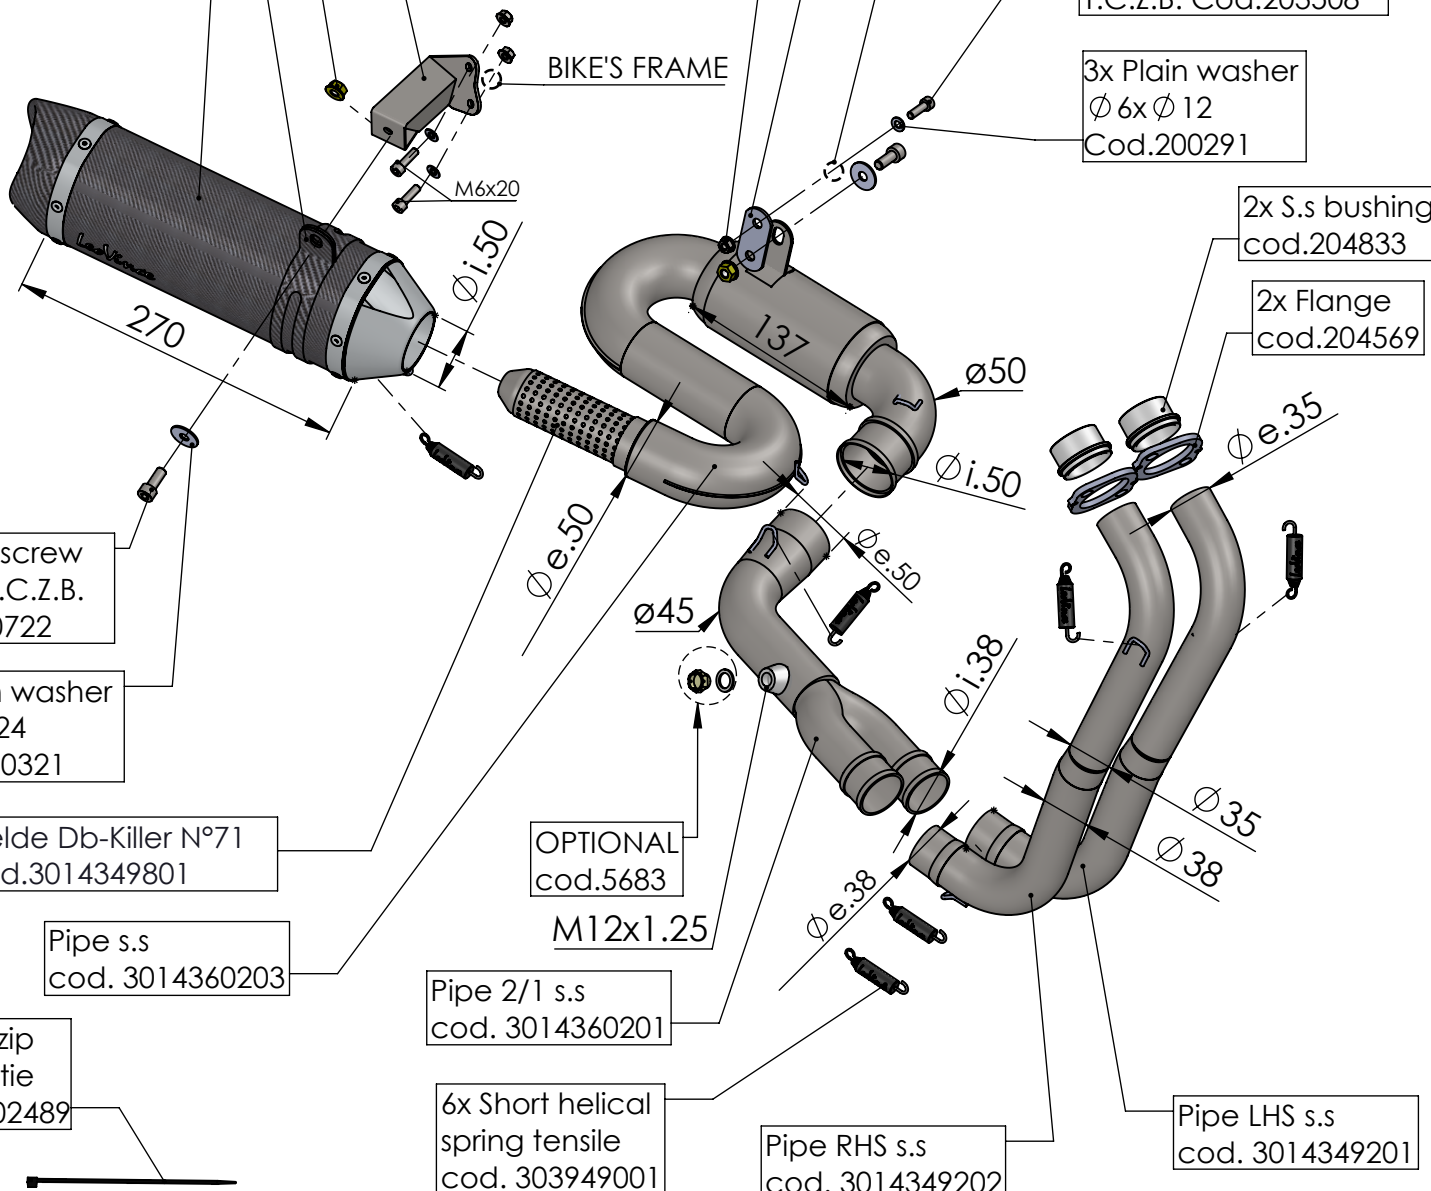

S.s Flange 112A
cod.204569 Sp.5mm

S.s bushing
cod.204833

2x Knurled collar nut
M8 Cod.200298

Carbon clamp FM4S
Cod.307572505

LV ONE EVO RHS
Carbon fiber
Cod.3014229482U

Silencer bracket s.s.
Prod. cod.3014349501
Purch cod.206673

3x Knurled collar nut
M6 Cod.200333

Manifold bracket s.s.
cod.083275001

3x Allen screw M6X20
T.C.Z.B. Cod.203508

3x Plain washer
Ø 6x Ø 12
Cod.200291

2x Allen screw
M8X20 T.C.Z.B.
Cod.200722

2x Plain washer
Ø 8x Ø 24
Cod.200321

Welde Db-Killer N°71
Cod.3014349801

Pipe s.s
cod. 3014360203

Nylon zip
cable tie
cod.402489

OPTIONAL
cod.5683

Pipe 2/1 s.s
cod. 3014360201

6x Short helical
spring tensile
cod. 303949001

Pipe RHS s.s
cod. 3014349202

Pipe LHS s.s
cod. 3014349201

2x S.s bushing
cod.204833

2x Flange
cod.204569

BIKE'S FRAME

BIKE'S FRAME

ART.14361EU

YAMAHA MT-07 / XSR 700 / XTRIBUTE / YZF-R7 (Also fits 35kW version)

FULL SYSTEM - LV ONE EVO - CARBON