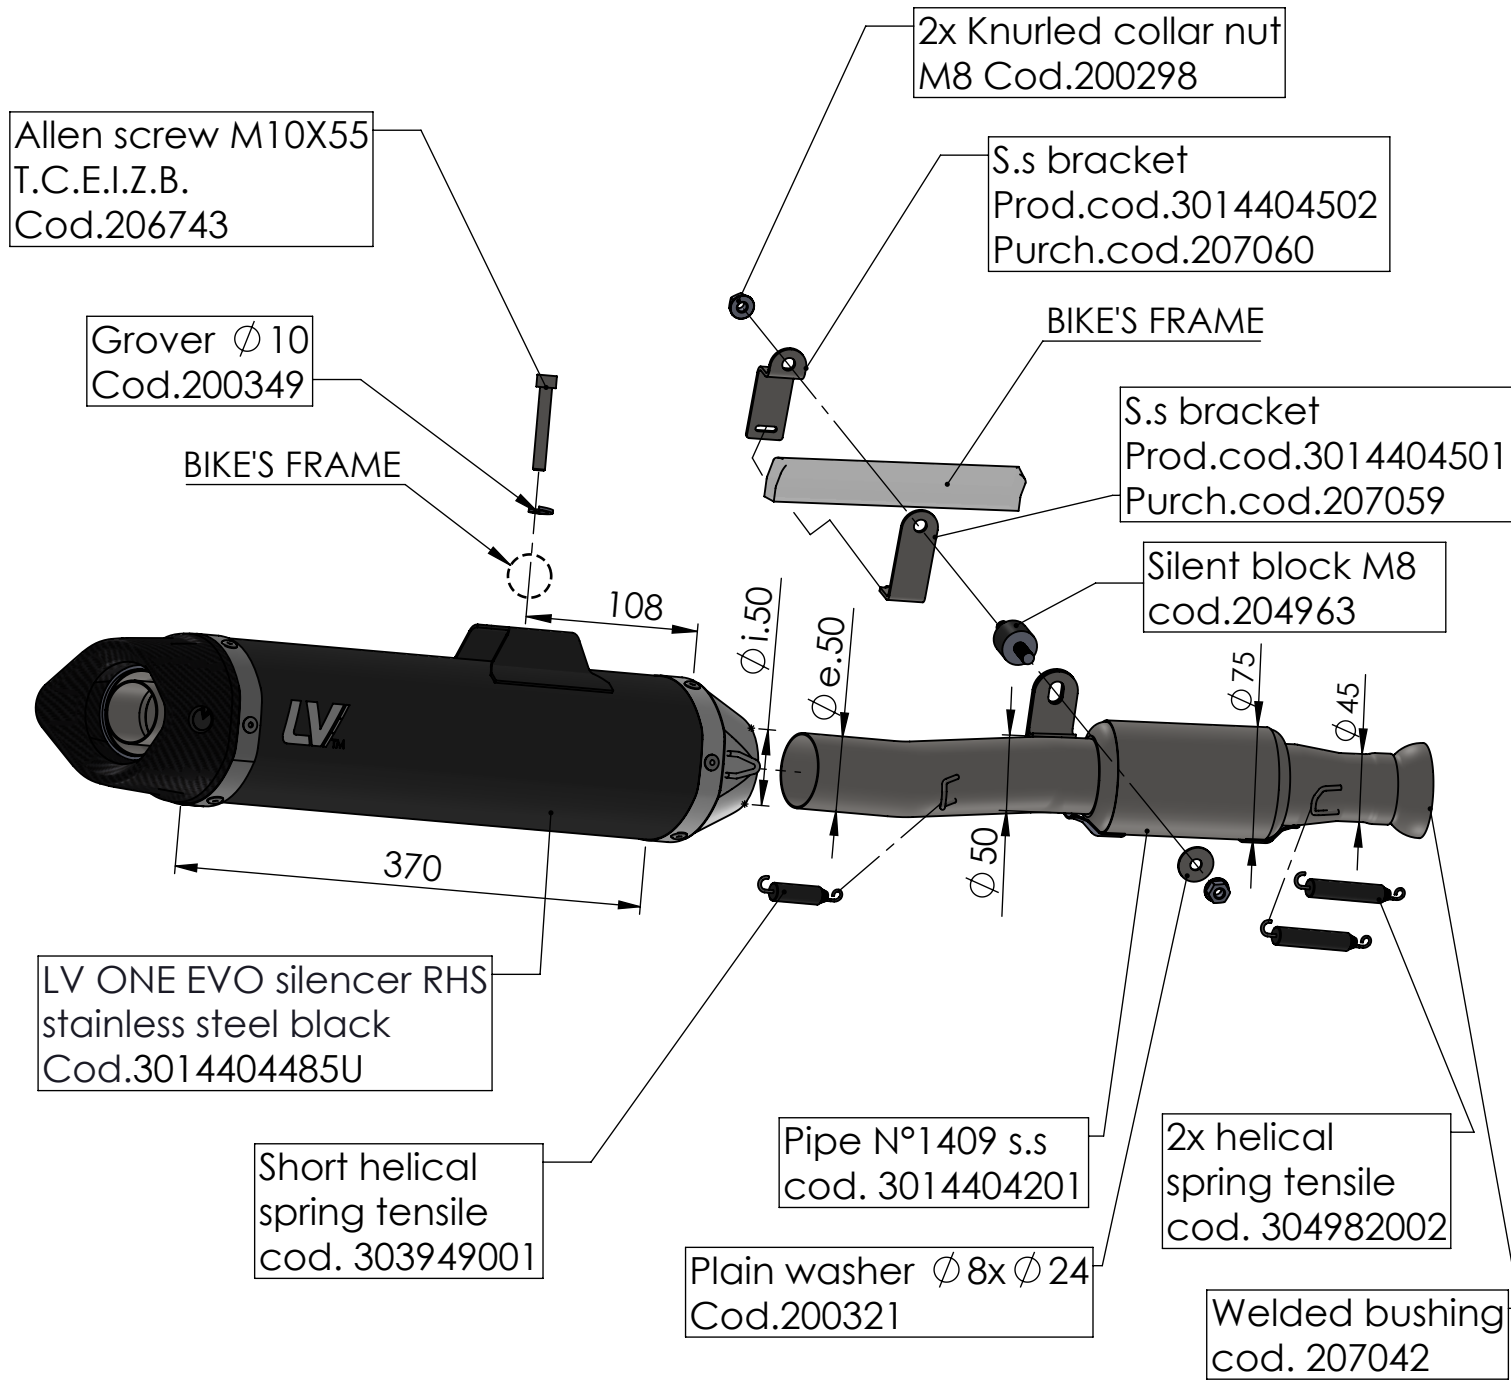

**S.s. bushing  
cod.207042**

**ART. 14404EBU**

CAN-AM RIKER 600 / 900

SLIP-ON - LV ONE EVO - BLACK