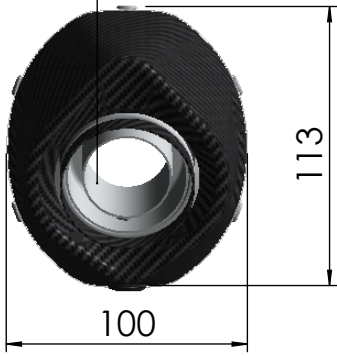

Db-Killer N.62
P/N 3014259801

Muffler
P/N 3014259481U

S.S. Black Bracket
P/N 3014422561

3x Flange Nuts M8
P/N 200298

2x Allen Head Screw
M8X16
P/N 200360

Allen Head Screw
M8X25
P/N 200314

3x Aluminium Spacers
ø27X8,5
P/N 204321

Muffler Clamp 23T
P/N 303979501

Short Spring
P/N 303949001

S.S. Pipe N°1437
P/N 3014422202

S.S. Clamp Ø43
P/N 300043530

DO NOT USE
ORIGINAL BUSHING

ART. 14422EU

APRILIA RX / SX 125

SLIP-ON - LV ONE EVO - STAINLESS STEEL