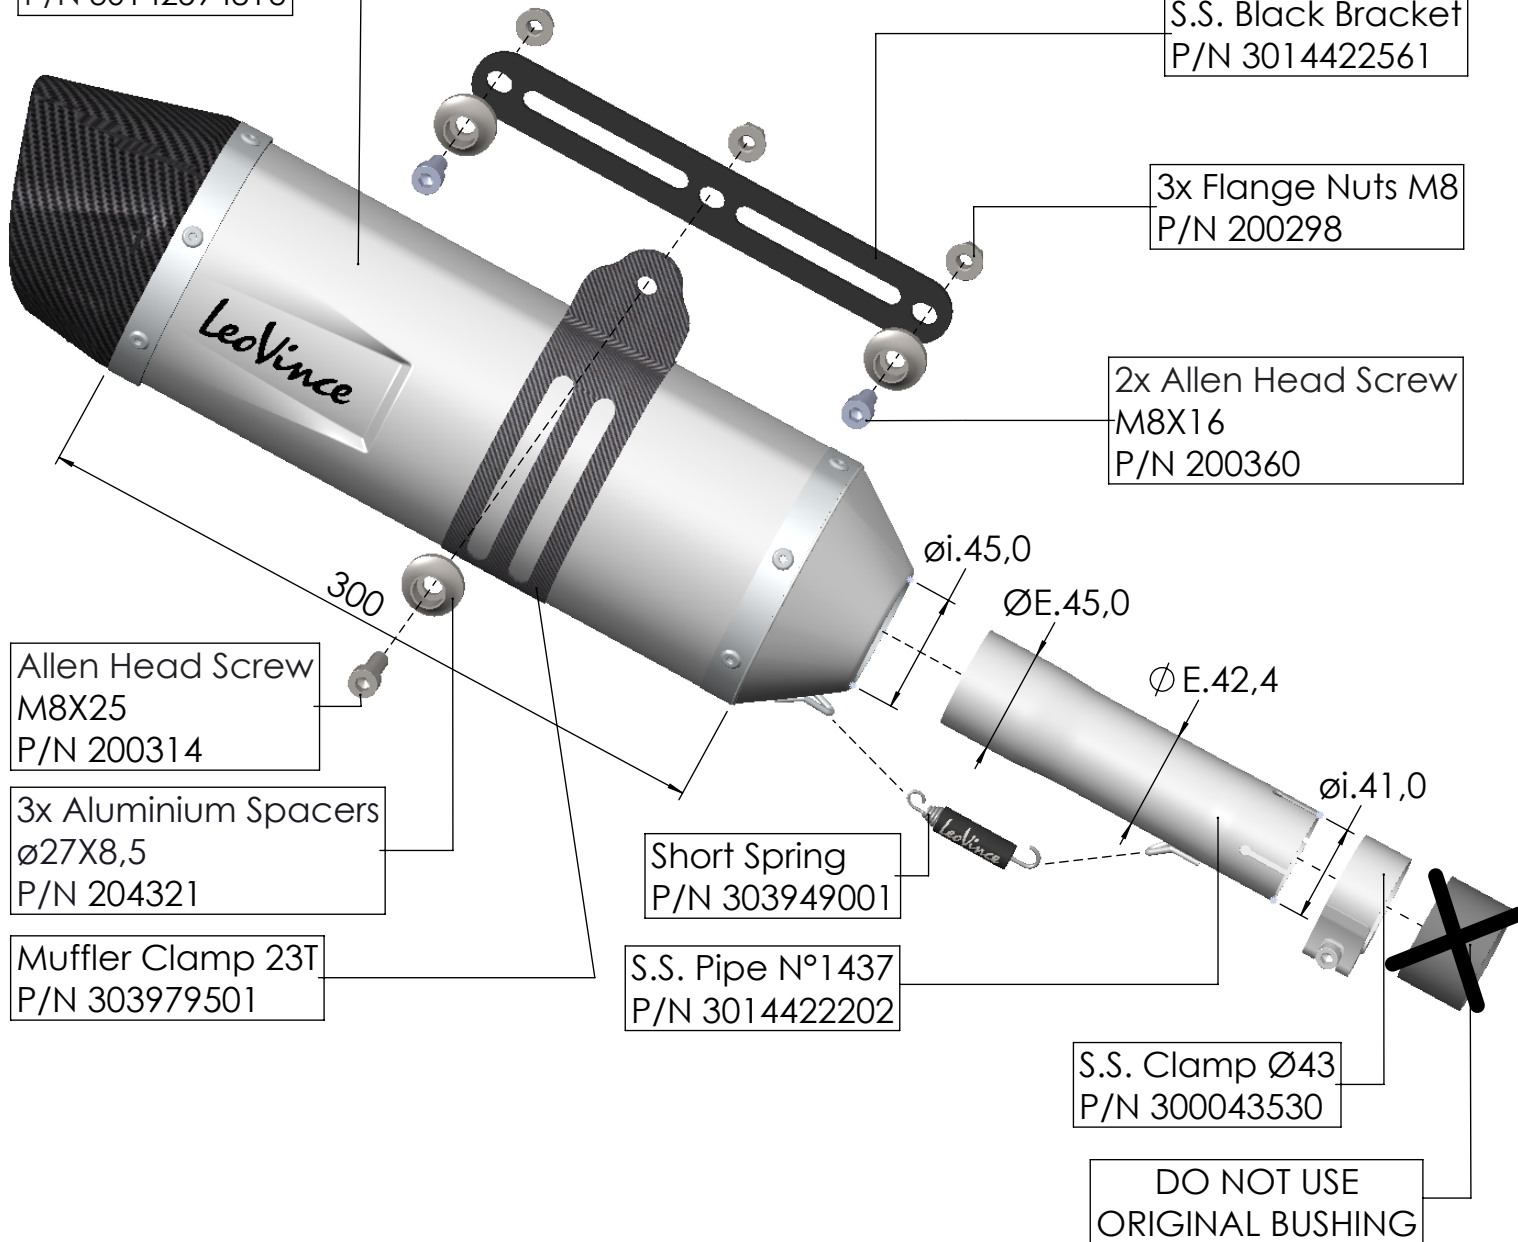

Db-Killer N.62
P/N 3014259801

Muffler
P/N 3014259481U

S.S. Black Bracket
P/N 3014422561

3x Flange Nuts M8
P/N 200298

2x Allen Head Screw
M8X16
P/N 200360

Allen Head Screw
M8X25
P/N 200314

3x Aluminium Spacers
ø27X8,5
P/N 204321

Muffler Clamp 23T
P/N 303979501

Short Spring
P/N 303949001

S.S. Pipe N°1437
P/N 3014422202

S.S. Clamp Ø43
P/N 300043530

DO NOT USE
ORIGINAL BUSHING

ART. 14422EU

APRILIA RX / SX 125

SLIP-ON - LV ONE EVO - STAINLESS STEEL