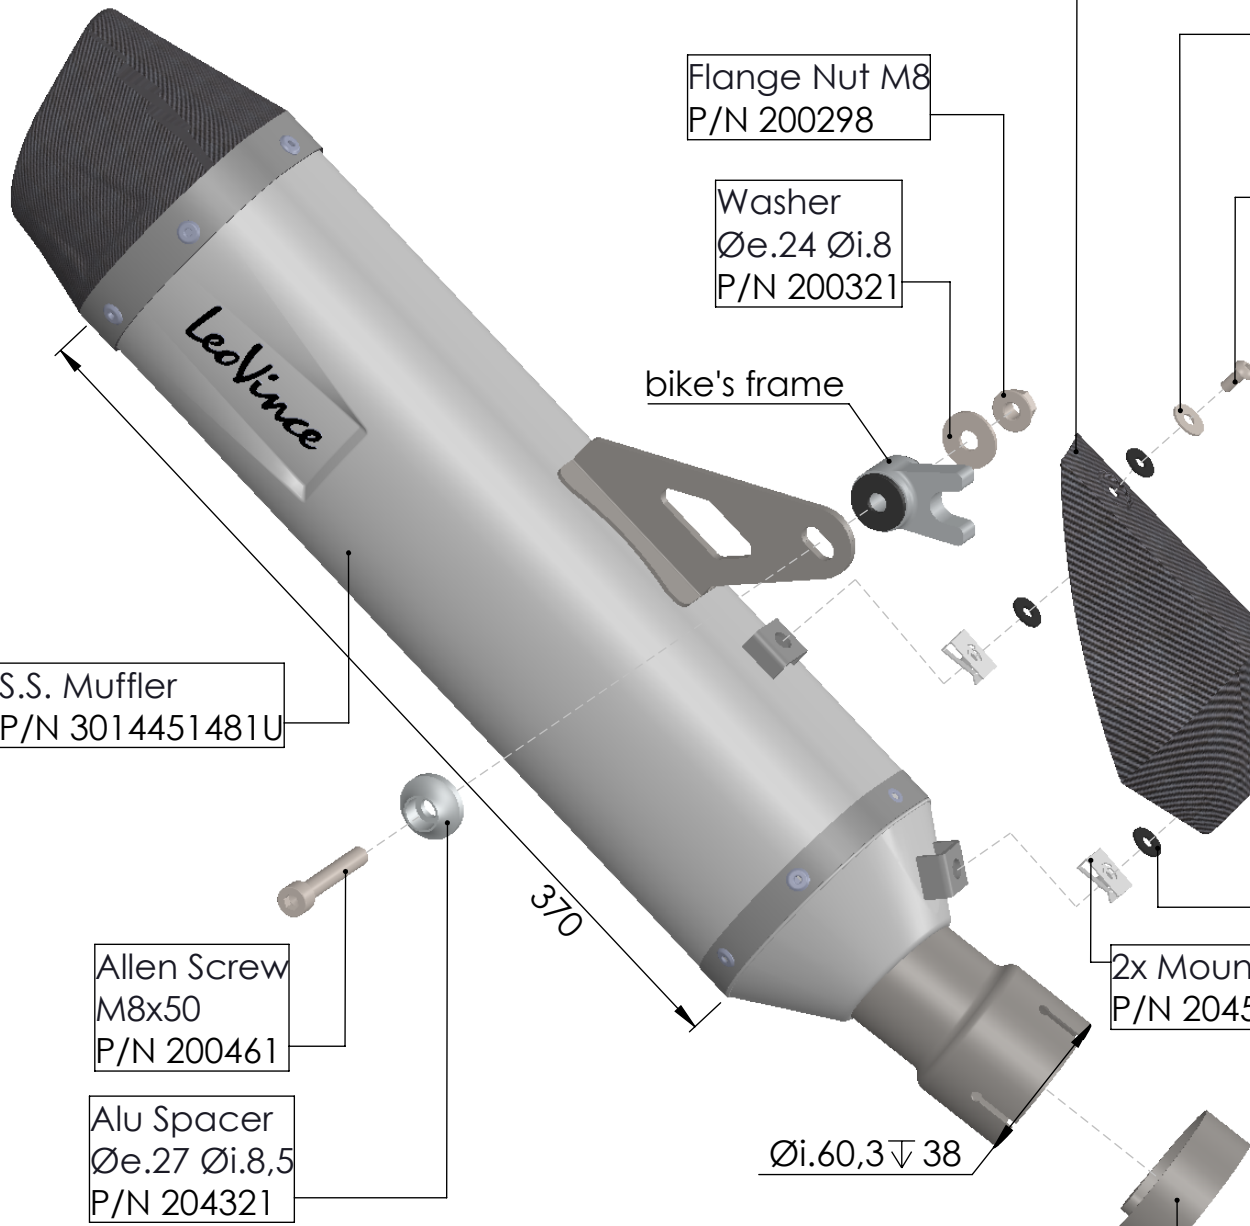

dB-Killer n°32B
P/N 307762801

Carbon Heat Shield
P/N 0814449001

Flange Nut M8
P/N 200298

Washer
Øe.24 Øi.8
P/N 200321

2x Washers
Øe.15 Øi.5
P/N 406580

2x Screws
M5x12
P/N 201031

bike's frame

S.S. Muffler
P/N 3014451481U

4x Gaskets
Øe.14 Øi.4,9
P/N 200371

Allen Screw
M8x50
P/N 200461

Alu Spacer
Øe.27 Øi.8,5
P/N 204321

2x Mounting Plates M5
P/N 204555

Øi.60,3 ∇ 38

S.S. Clamp Ø63
P/N 300063530

ART. 14451EU

KOVE 800X PRO / ADV

SLIP ON - LV ONE EVO - STAINLESS STEEL