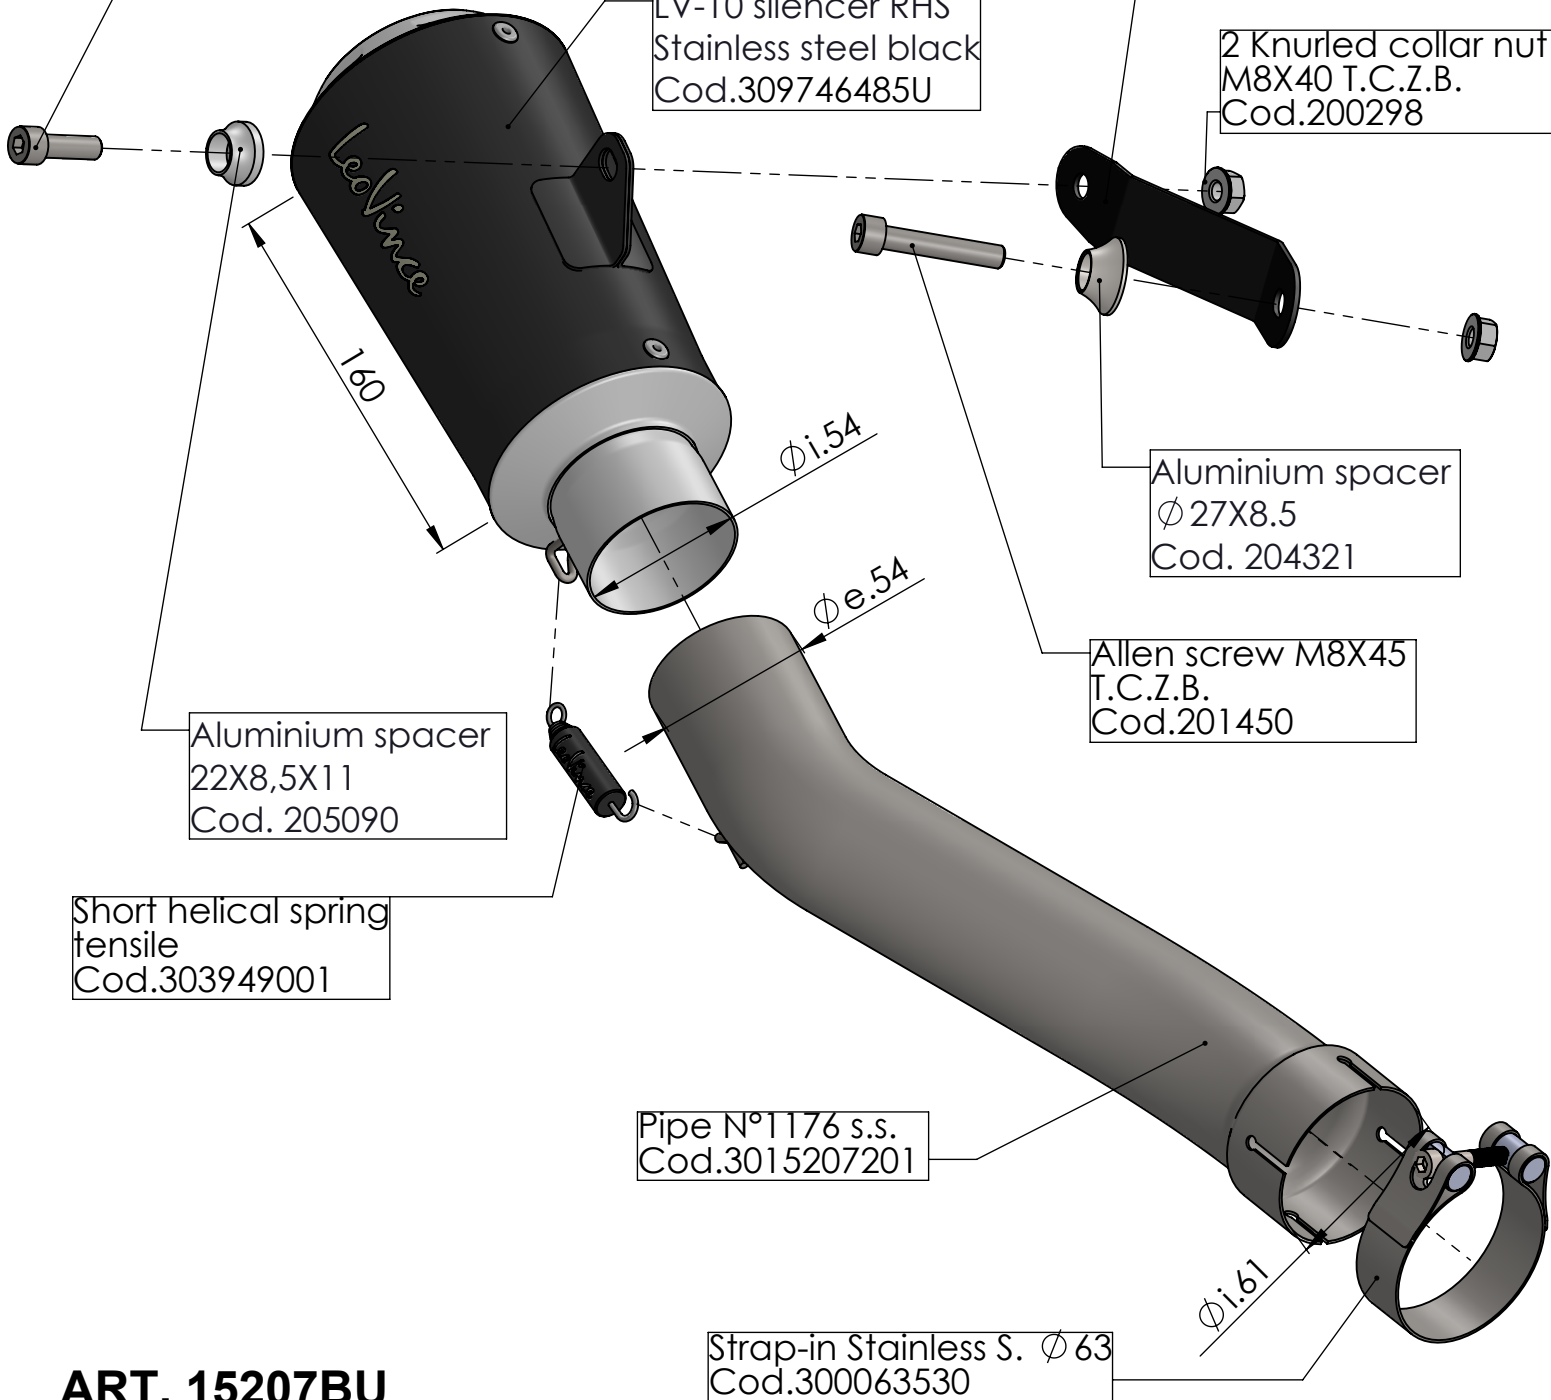

Ø 104

Allen screw M8X25
T.C.Z.B.
Cod.200314

LV-10 silencer RHS
Stainless steel black
Cod.309746485U

S.s. black bracket
Prod cod.3015207501
Purch. cod.206415

2 Knurled collar nut
M8X40 T.C.Z.B.
Cod.200298

Aluminium spacer
Ø 27X8.5
Cod. 204321

Allen screw M8X45
T.C.Z.B.
Cod.201450

Aluminium spacer
22X8,5X11
Cod. 205090

Short helical spring
tensile
Cod.303949001

Pipe N°1176 s.s.
Cod.3015207201

Strap-in Stainless S. Ø 63
Cod.300063530

ART. 15207BU

HONDA CBR 1000 RR FIREBLADE / SP / SP2

SLIP-ON - LV-10 - BLACK