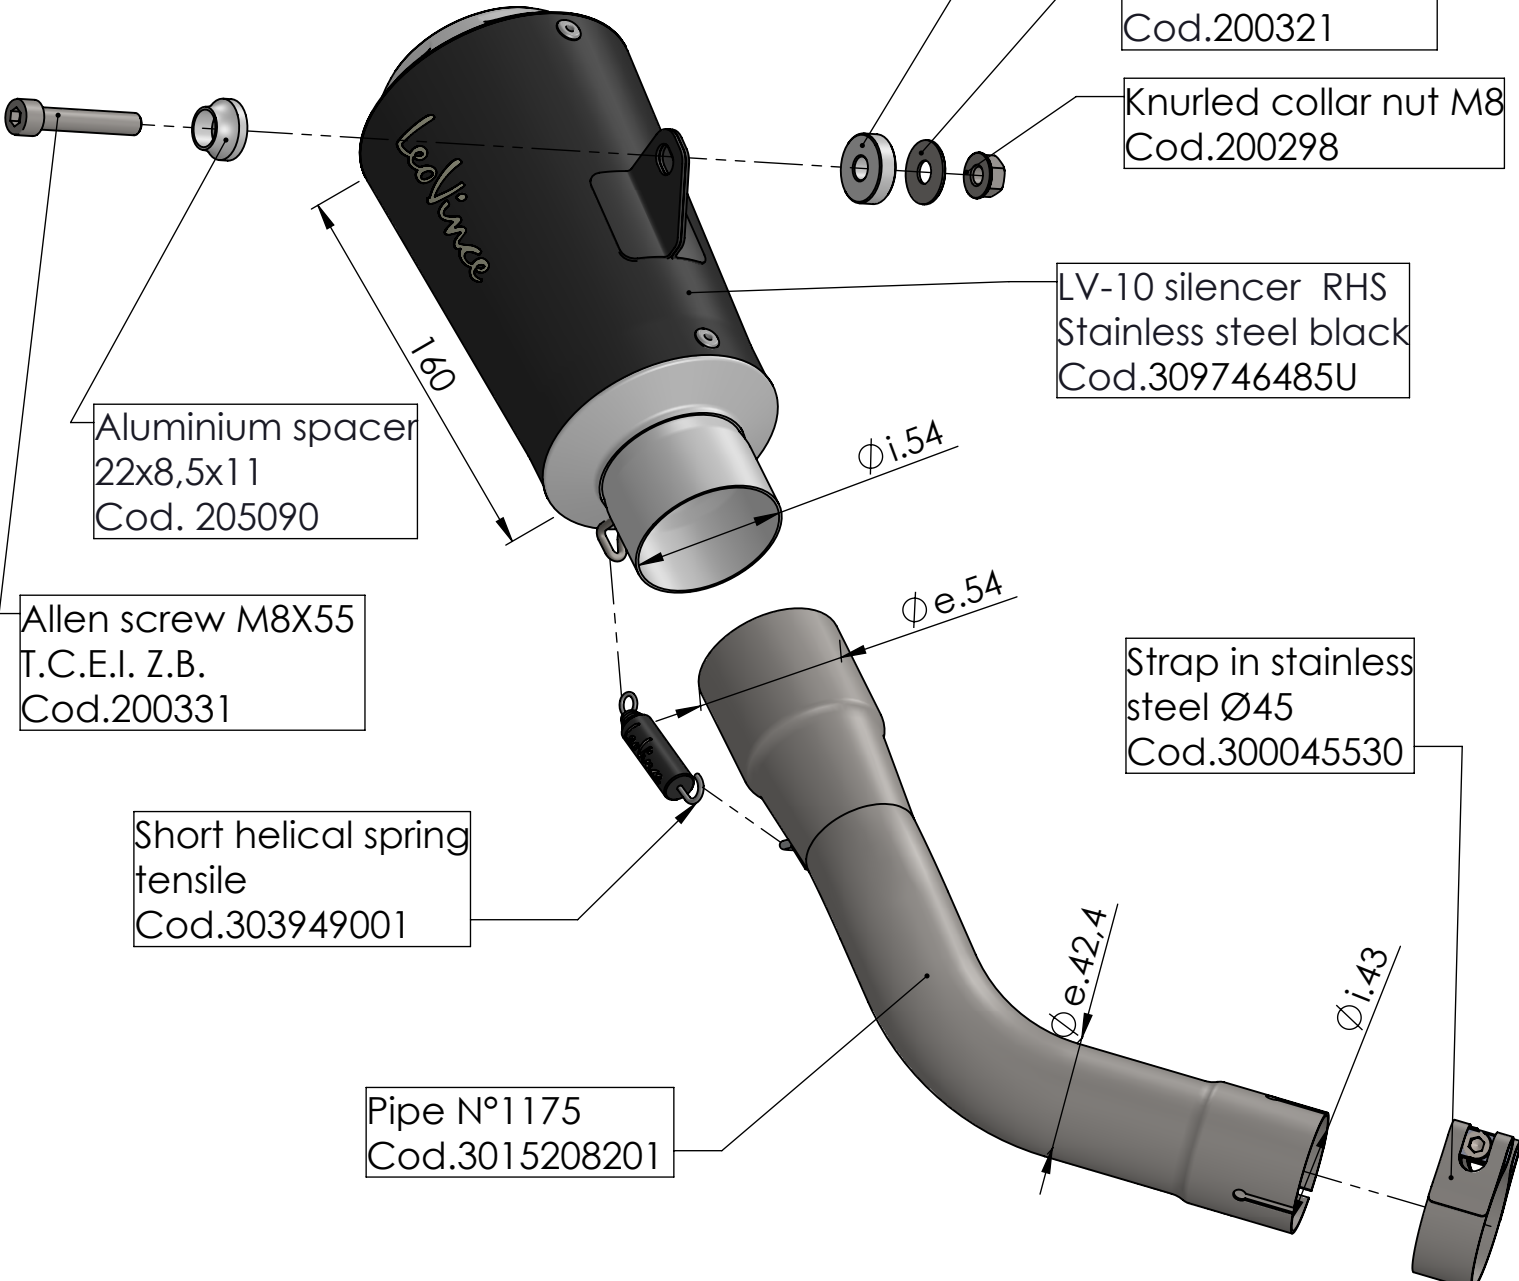

Ø 104

Aluminium spacer
25x7x8
Cod. 206303

Plain washer 8x24
Cod.200321

Knurled collar nut M8
Cod.200298

Aluminium spacer
22x8,5x11
Cod. 205090

LV-10 silencer RHS
Stainless steel black
Cod.309746485U

Allen screw M8X55
T.C.E.I. Z.B.
Cod.200331

Short helical spring
tensile
Cod.303949001

Strap in stainless
steel Ø45
Cod.300045530

Pipe N°1175
Cod.3015208201

160

Ø i.54

Ø e.54

Ø e.42,4

Ø i.43

ART. 15208BU

HONDA CB 500 F - CB 500 X - CBR 500 R
(Do no fit with centre stand)

SLIP-ON - LV-10 - BLACK