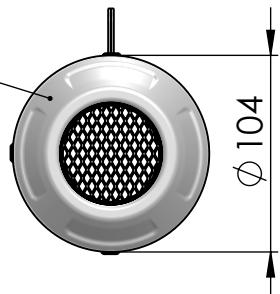

CARBON
Complete Muffler kit
P/N :3015200481UR

Outer Sleeve L160
CARBON
P/N: 3015200010R

Muffler's Wool Repack kit
P/N: 414204R

End Cap kit
P/N: 309746701R

S.S. Black Bracket
P/N: 3014415561R

original
screws

"LV" Alu. Plate
P/:N 206925R

Short Spring kit
P/N: 303949001R

Clamp kit
P/N: 300049530R

Pipe kit
P/N: 3015255202R

DO NOT USE
ORIGINAL BUSHING

Ⓐ Fitting Kit P/N:3014415601R

ART. 15255CU - SPARE PARTS

KTM RC 125 / RC 390