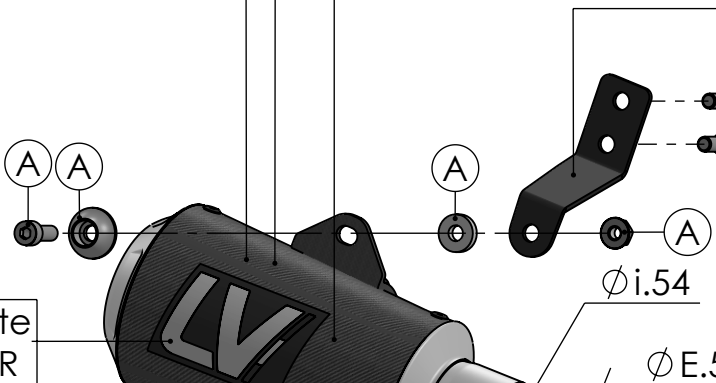

CARBON
Complete Muffler kit
P/N :3015200481UR

Outer Sleeve L160
CARBON
P/N: 3015200010R

Muffler's Wool Repack kit
P/N: 414204R

End Cap kit
P/N: 309746701R

S.S. Black Bracket
P/N: 3014415561R

original
screws

"LV" Alu. Plate
P/:N 206925R

Short Spring kit
P/N: 303949001R

Clamp kit
P/N: 300049530R

Pipe kit
P/N: 3015255202R

DO NOT USE
ORIGINAL BUSHING

Ⓐ Fitting Kit P/N:3014415601R

ART. 15255CU - SPARE PARTS

KTM RC 125 / RC 390

SLIP-ON / LV-10 / CARBON