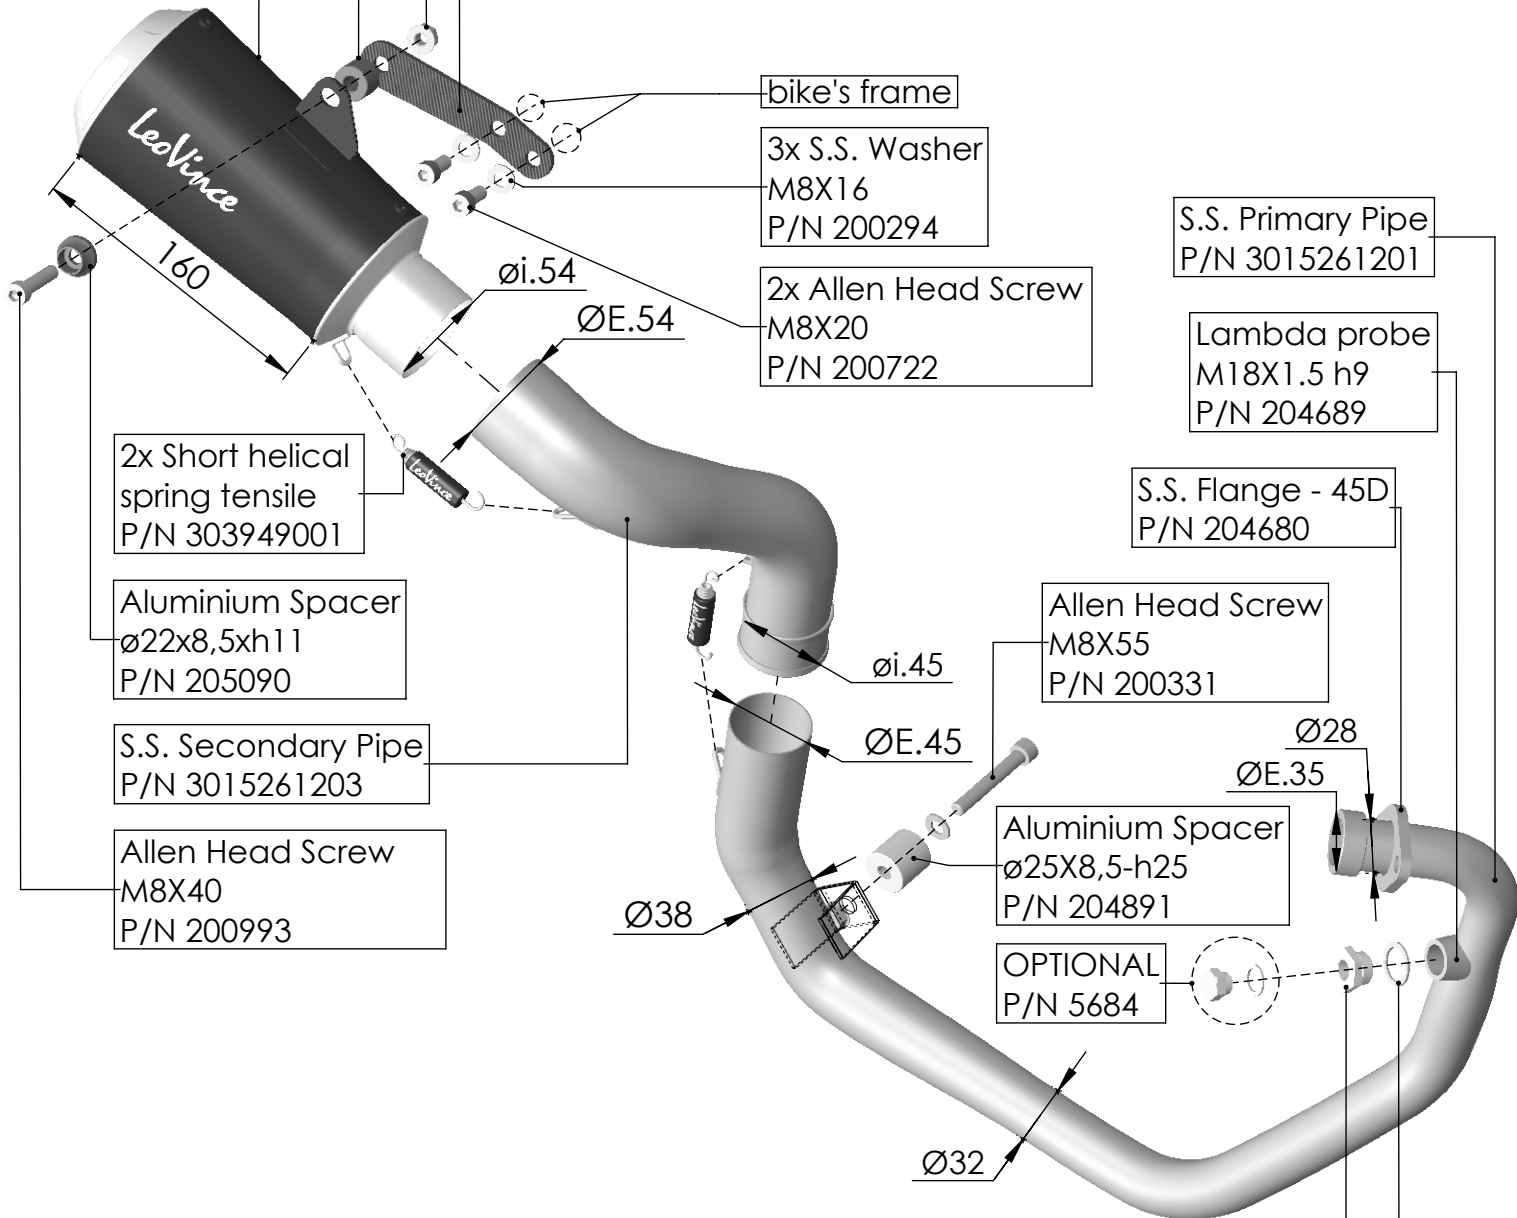

Aluminium Spacer
 Ø20x8,5xh16
 P/N 202497

2x Flange Nuts M8
 P/N 200298

S.S. Flange - 45D
 P/N 204680

Muffler
 P/N 309746485U

Carbon Bracket
 P/N 0815261501

bike's frame

3x S.S. Washer
 M8X16
 P/N 200294

2x Allen Head Screw
 M8X20
 P/N 200722

S.S. Primary Pipe
 P/N 3015261201

Lambda probe
 M18X1.5 h9
 P/N 204689

2x Short helical
 spring tensile
 P/N 303949001

S.S. Flange - 45D
 P/N 204680

Aluminium Spacer
 ø22x8,5xh11
 P/N 205090

Allen Head Screw
 M8X55
 P/N 200331

S.S. Secondary Pipe
 P/N 3015261203

Allen Head Screw
 M8X40
 P/N 200993

Aluminium Spacer
 ø25X8,5-h25
 P/N 204891

OPTIONAL
 P/N 5684

Lambda adapter
 M18 to M12
 P/N 204158

Lambda Gasket
 23,85x18,3x1,5
 P/N 202185

ART. 15261BU

BENELLI TNT TORNADO NAKED T 125/135

FULL SYSTEM 1/1 LV-10 BLACK EDITION