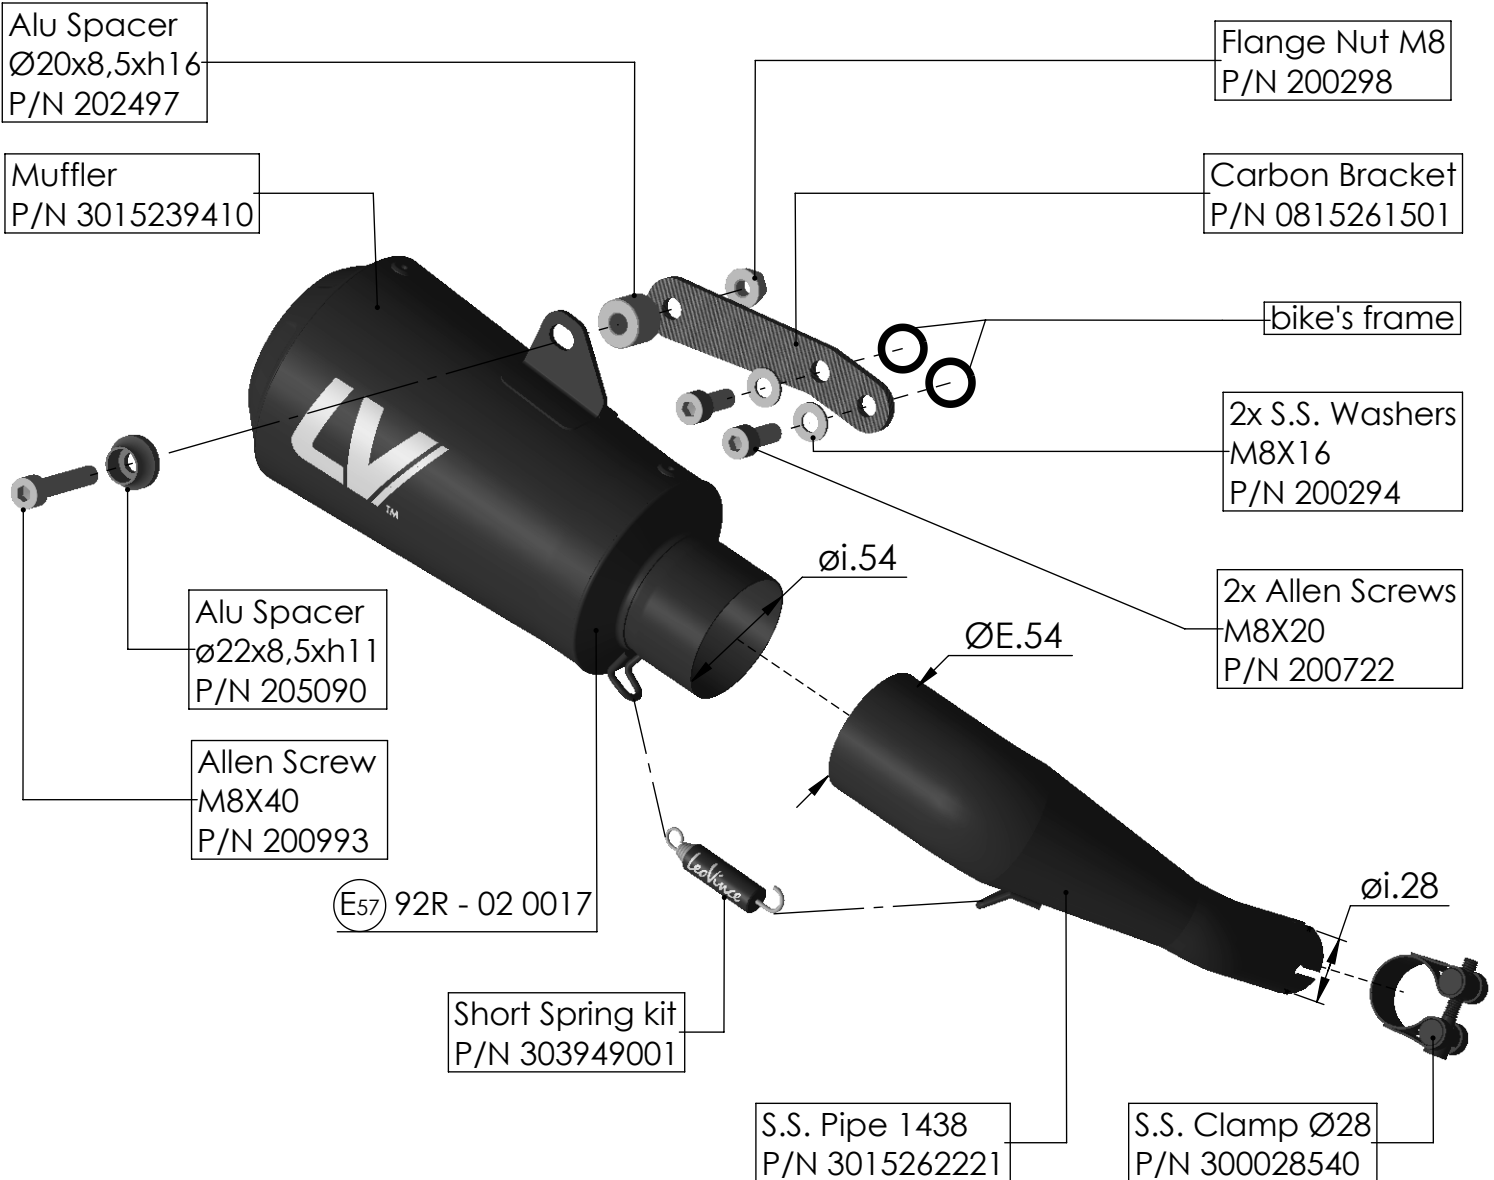

Alu Spacer
 Ø20x8,5x16
 P/N 202497

Muffler
 P/N 3015239410

Alu Spacer
 ø22x8,5x11
 P/N 205090

Allen Screw
 M8X40
 P/N 200993

(E57) 92R - 02 0017

Short Spring kit
 P/N 303949001

S.S. Pipe 1438
 P/N 3015262221

S.S. Clamp Ø28
 P/N 300028540

Flange Nut M8
 P/N 200298

Carbon Bracket
 P/N 0815261501

bike's frame

2x S.S. Washers
 M8X16
 P/N 200294

2x Allen Screws
 M8X20
 P/N 200722

ART. 15262FB

BENELLI TNT TORNADO NAKED T 125/135

SLIP-ON LV-10 FULL BLACK - APPROVED