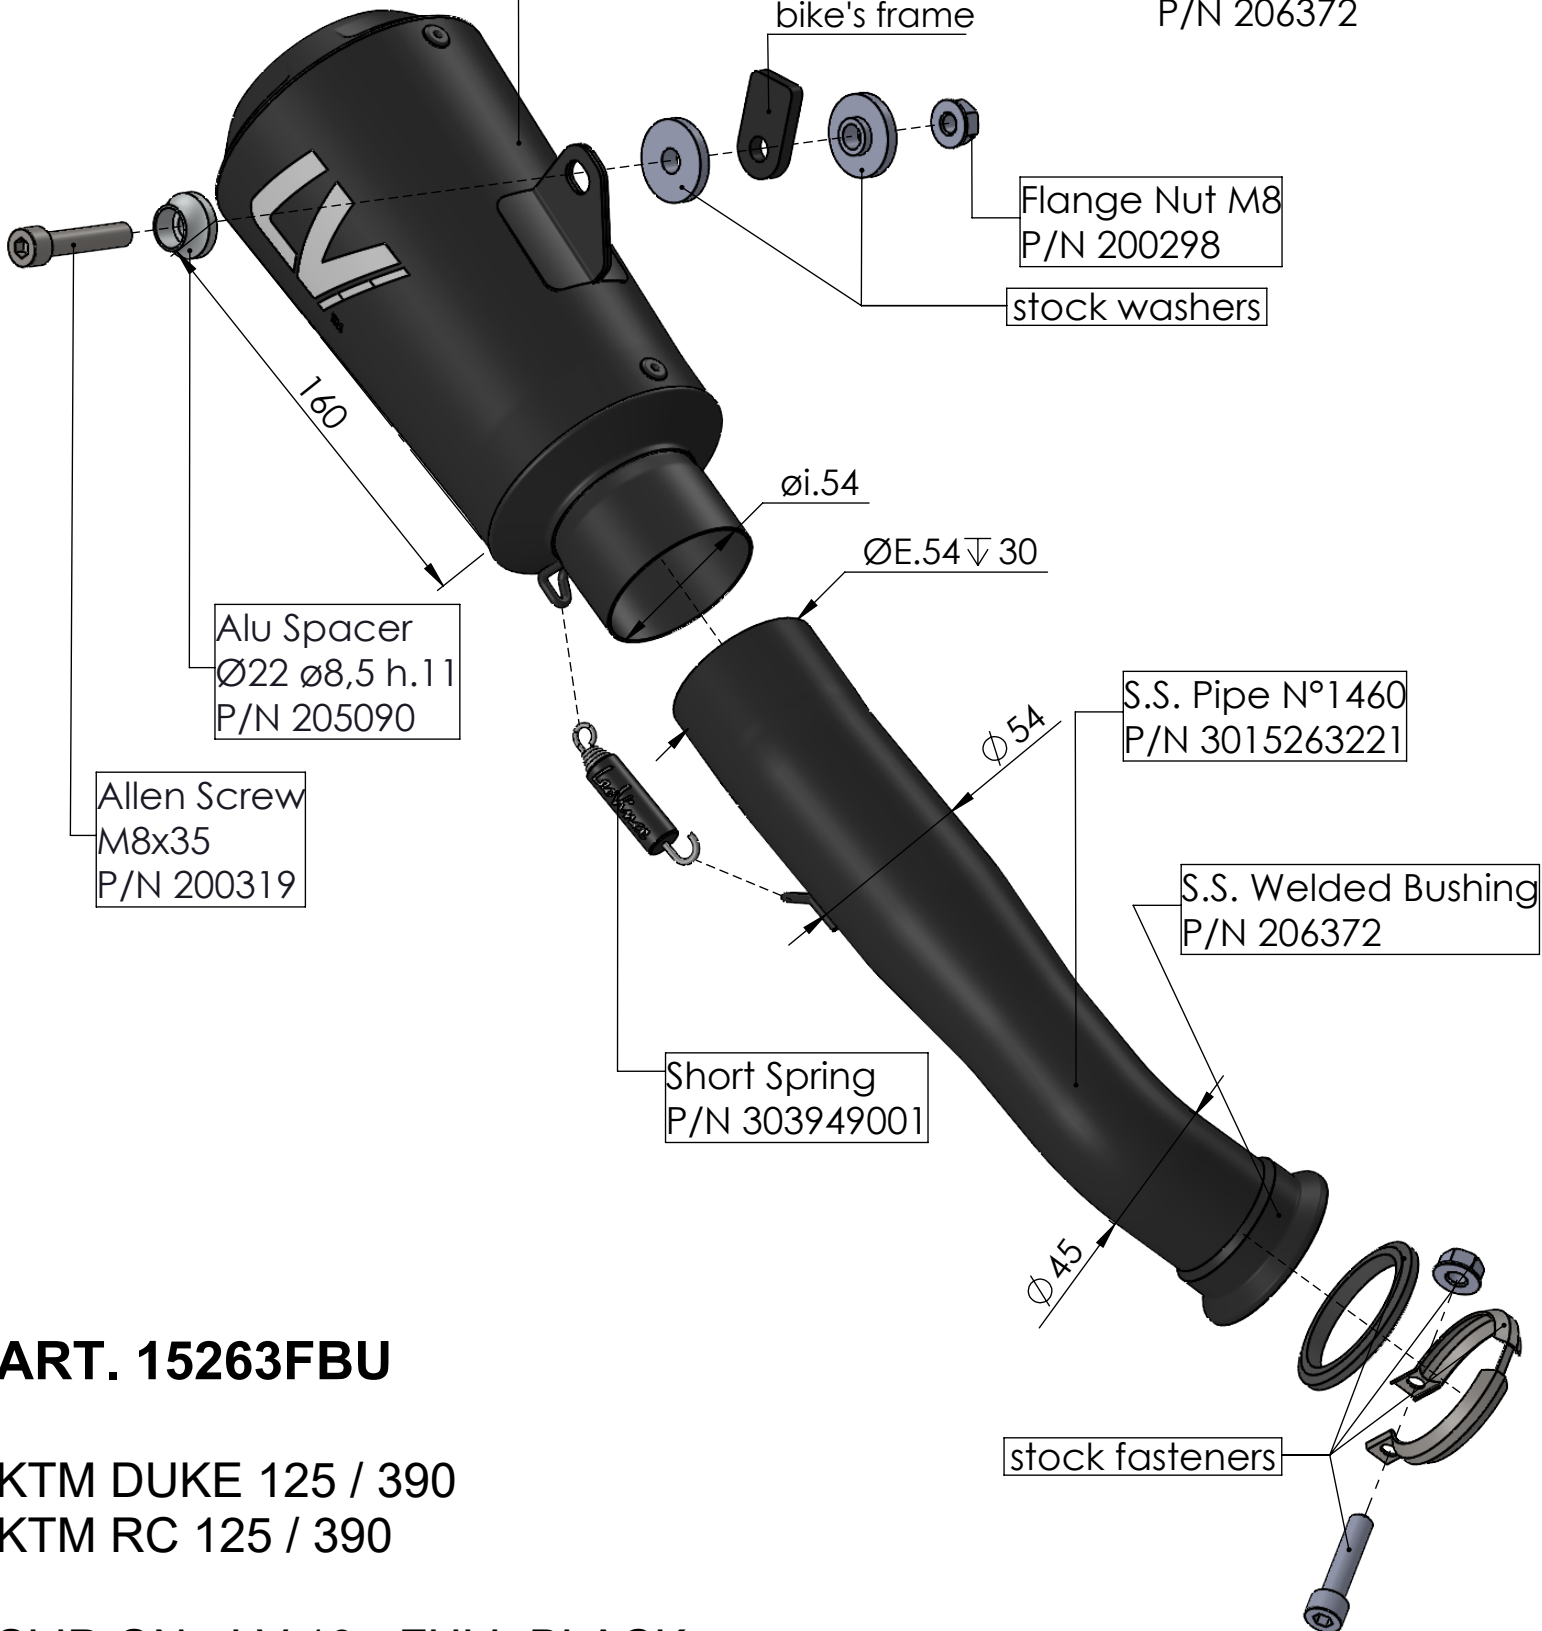

S.S. Muffler  
P/N 3015239410U

S.S. Bushing  
P/N 206372

Alu Spacer  
Ø22 ø8,5 h.11  
P/N 205090

Allen Screw  
M8x35  
P/N 200319

Short Spring  
P/N 303949001

S.S. Pipe N°1460  
P/N 3015263221

S.S. Welded Bushing  
P/N 206372

stock fasteners

**ART. 15263FBU**

KTM DUKE 125 / 390  
KTM RC 125 / 390

SLIP-ON - LV 10 - FULL BLACK