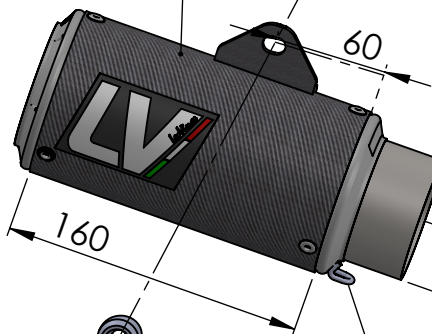

Ø90

BIKE'S FRAME

Knurled collar nut
M8 Cod.200298

LV CORSA Silencer
carbon fiber
Cod.3015403483U

Oblique aluminium spacer
Ø22.2-Ø8.5 h10.5
Cod.207065

Pipe N°1423 s.s
cod. 3015403201

Oblique al. spacer
Ø22.2-Ø8.5 h15.5
Cod.207064

Short helical
spring tensile
cod. 303949001

REMOVE THE
ORIGINAL PARTS

Strap in S.s.Ø49
Cod.300049530

Allen screw M8X55
T.C.E.I.Z.B.
Cod.200331

ART. 15403CU

YAMAHA YZF - R6

SLIP-ON - LV CORSA - CARBON