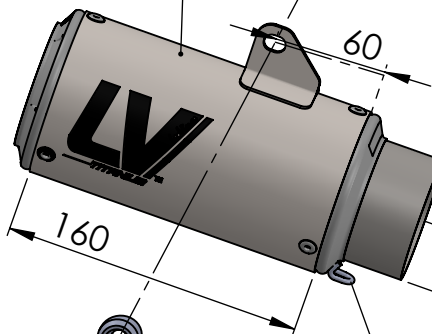

Ø90

BIKE'S FRAME

Knurled collar nut
M8 Cod.200298

LV CORSA Silencer
Titanium
Cod.3015403471U

Oblique aluminium spacer
Ø22.2-Ø8.5 h10.5
Cod.207065

Pipe N°1423 s.s
cod. 3015403201

REMOVE THE ORIGINAL PARTS

Oblique al.
Ø22.2-Ø8.5 h15.5
Cod.207064

Short helical
spring tensile
cod. 303949001

Strap in S.s.Ø49
Cod.300049530

Allen screw M8X55
T.C.E.I.Z.B.
Cod.200331

ART. 15403TU

YAMAHA YZF - R6

SLIP-ON - LV CORSA - TITANIUM