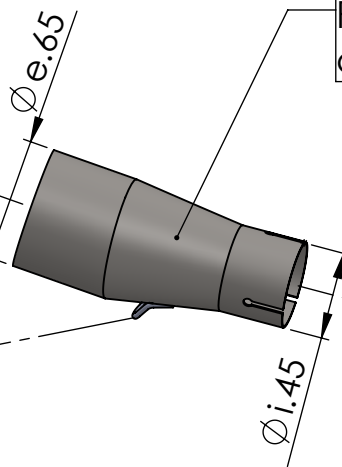

Ø90

BIKE'S FRAME

Knurled collar nut
M8 Cod.200298

LV CORSA Silencer
Titanium
Cod.3015403471U

Oblique aluminium spacer
Ø22.2-Ø8.5 h10.5
Cod.207065

Pipe N°1423 s.s
cod. 3015403201

REMOVE THE ORIGINAL PARTS

Oblique al.
Ø22.2-Ø8.5 h15.5
Cod.207064

Short helical
spring tensile
cod. 303949001

Strap in S.s.Ø49
Cod.300049530

Allen screw M8X55
T.C.E.I.Z.B.
Cod.200331

ART. 15403TU

YAMAHA YZF - R6

SLIP-ON - LV CORSA - TITANIUM