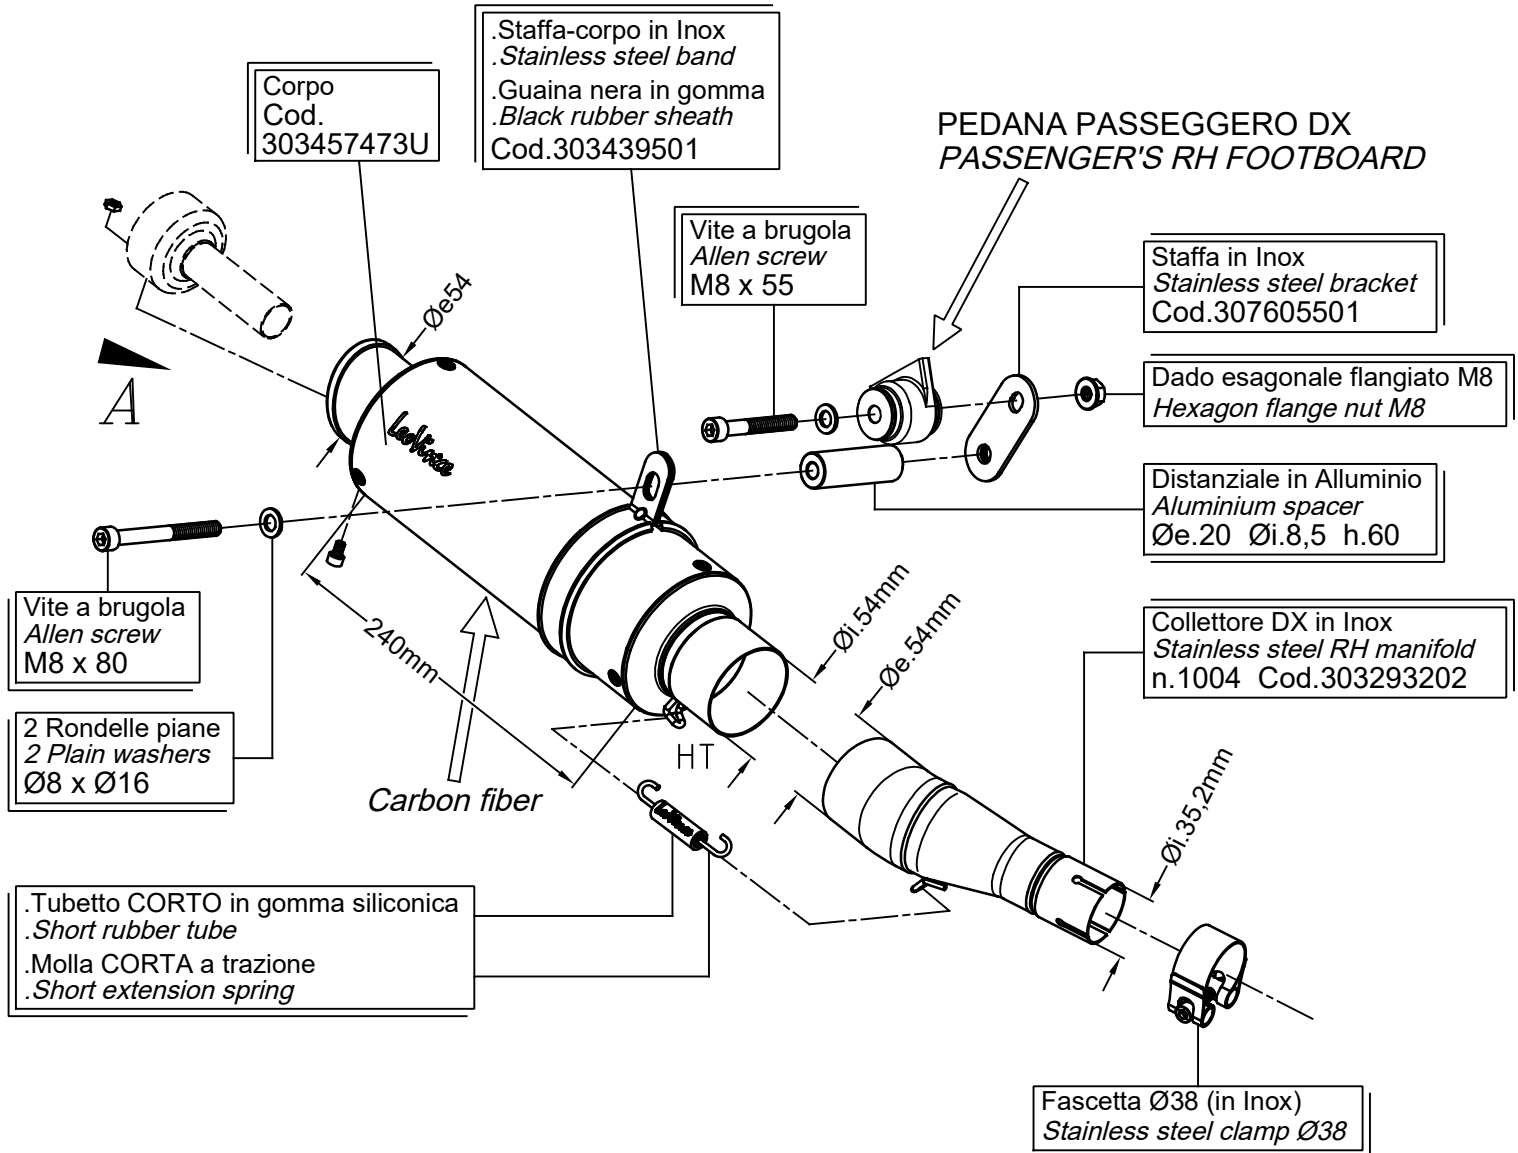

Vista da "A"

ART.3293U

KAWASAKI NINJA 300

SLIP-ON - GP Corsa - Carbonio