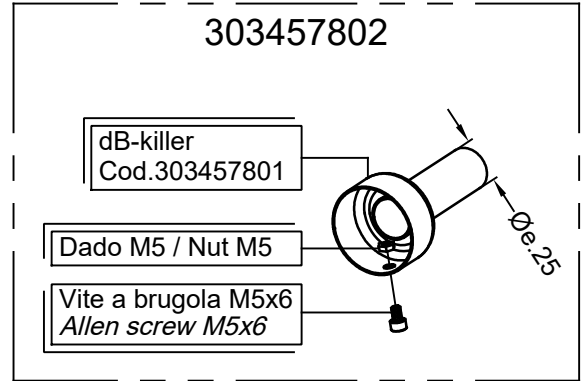

Vista da "A"

ART.3293U

KAWASAKI NINJA 300

SLIP-ON - GP Corsa - Carbonio