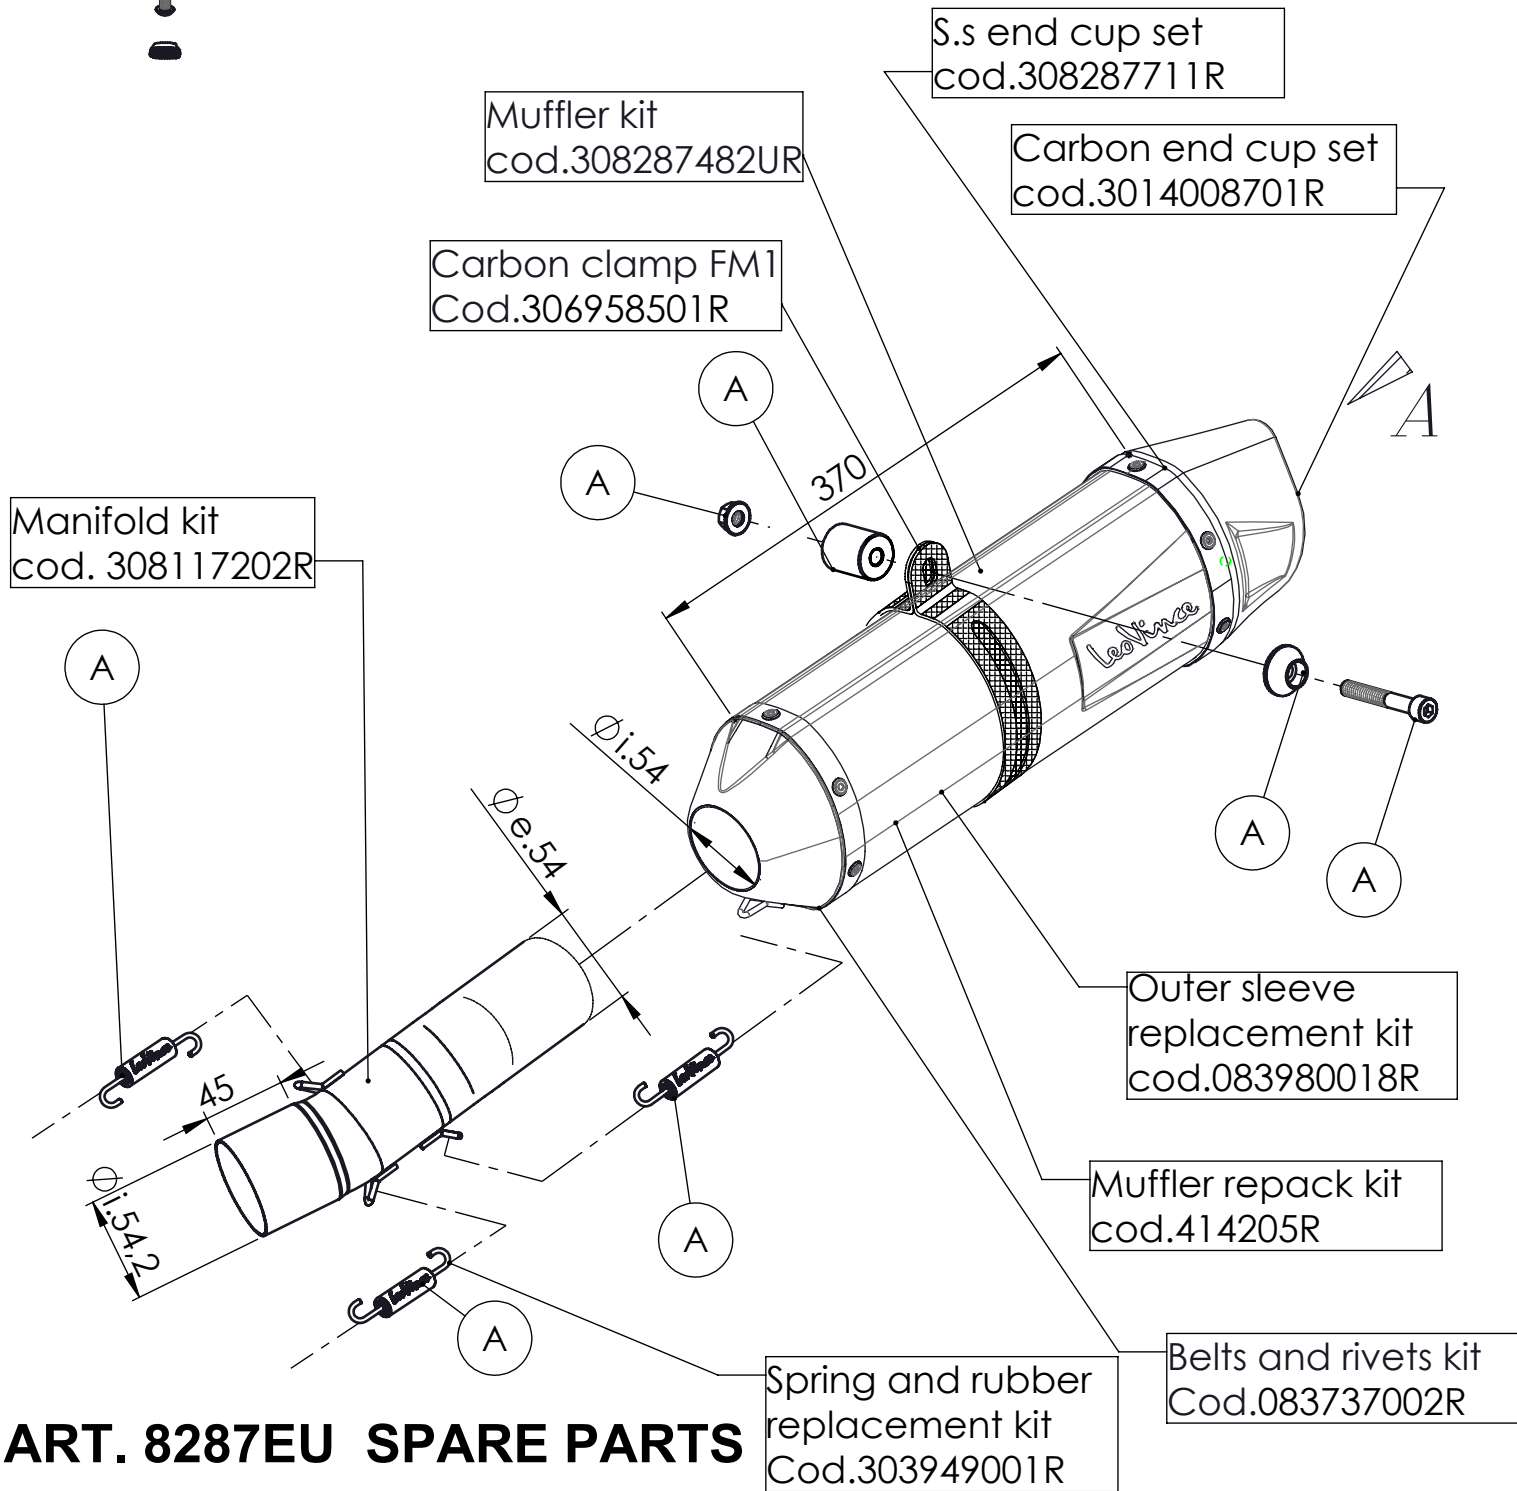

VISTA DA "A"

Db-Killer 32
Cod.307677801R

NOTA:

le valigie laterali BMW possono essere installate dopo il montaggio di questo silenziatore.

ART. 8287EU SPARE PARTS

BMW F 650 GS i.e

BMW F 800 GS / ADVENTURE i.e

BMW F 700 GS i.e

(A) FITTING KIT cod.308117601