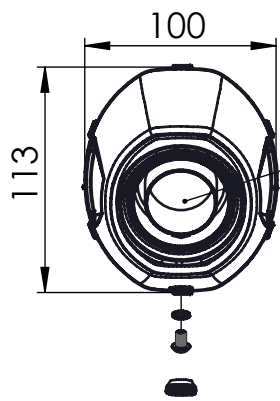

VISTA DA "A"

Db-Killer 32
Cod.307677801R

NOTA:

le valigie laterali BMW possono essere installate dopo il montaggio di questo silenziatore.

ART. 8287EU SPARE PARTS

BMW F 650 GS i.e

BMW F 800 GS / ADVENTURE i.e