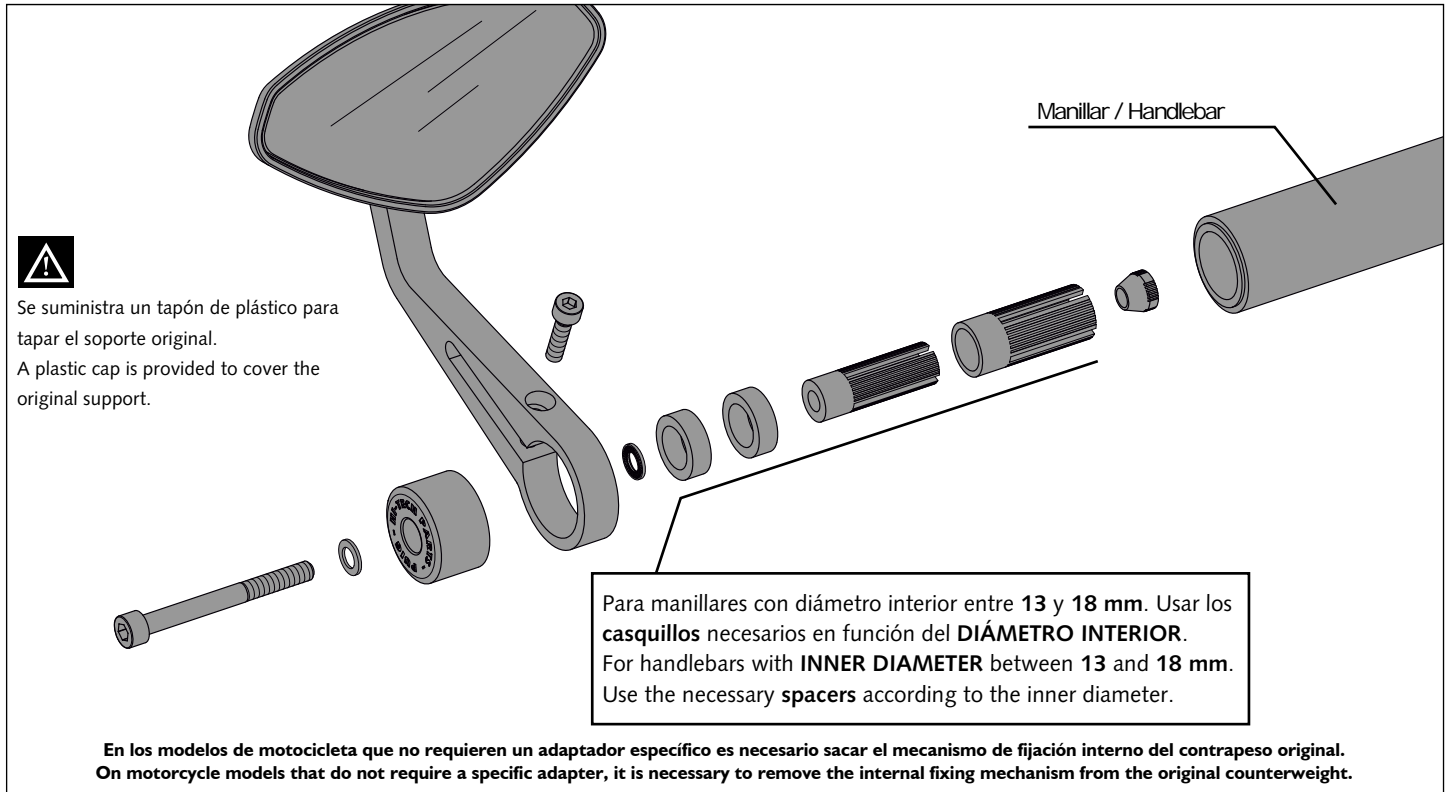

RETROVISOR UNIVERSAL HI TECH V
HI TECH V UNIVERSAL REARVIEW

Ref.: **21618N**

RETROVISOR UNIVERSAL HI TECH V
HI TECH V UNIVERSAL REARVIEW

Ref.: **21618N**