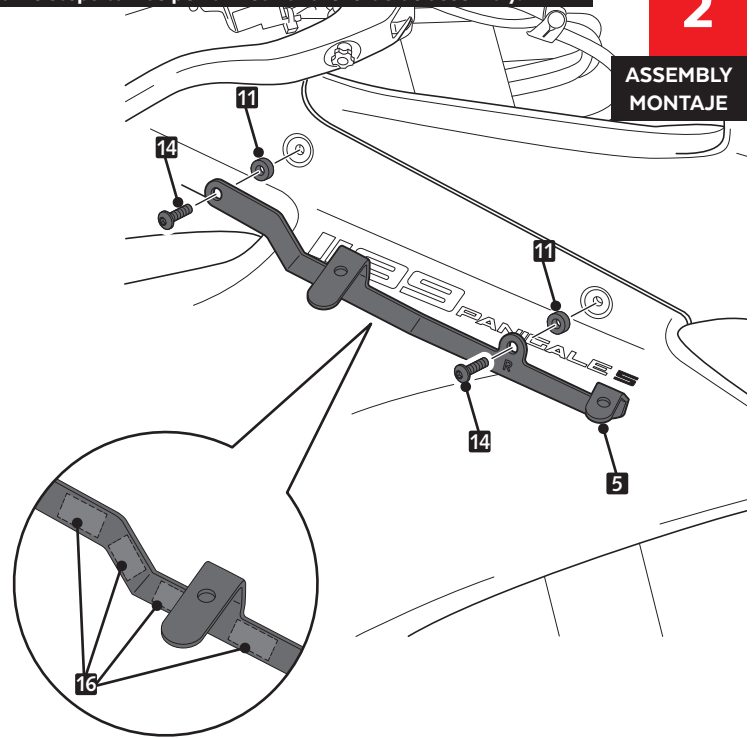

# DUCATI PANIGALE 1199/899

M O U N T I N G I N S T R U C T I O N S

VIDEO

REF 3566

SIDE SPOILER DOWNFORCE

ID	PIEZA/PART	DESCRIPCIÓN	DESCRIPTION	QTY	REF
1		Base alerón derecha	Right main plain spoiler	1	10622
2		Winglet negro/azul/rojo/naranja/verde derecho	Right black/blue/red/orange/green Winglet	1	3692N/A/R/T/V
3		Base alerón izquierda	Left main plain spoiler	1	10622
4		Winglet negro/azul/rojo/naranja/verde izquierdo	Left black/blue/red/orange/green Winglet	1	3692N/A/R/T/V
5		Soporte metálico derecho	Right metal suport	1	SOPOR2P6-R-3566
6		Soporte metálico izquierdo	Left metal suport	1	SOPOR2P6-L-3566
7		Tuerca autoblocante M4	M4 Locking nut	4	TUERCAE985-0290
8		Arandela de goma Ø4,5 x Ø11 x 2mm	Ø4,5 x Ø11 x 2mm Rubber washer	4	ARAND-EPDM--722
9		Arandela de nylon M4x0,5	M4x0,5 Nylon washer	8	ARNV00000000311
10		Tornillo Allen M4x12 Ø9 ISO 7380	M4x12 Ø9 ISO 7380 Allen screw	4	TORNI-I7380-800
11		Casquillo Ø13 x Ø8,5 x 3,5	Ø13 x Ø8,5 x 3,5 Arrowhead	4	CASQUI-----775
12		Arandela de nylon M5x1	M5x1 Nylon washer	4	ARNV00000000245
13		Tornillo Allen M5x11 Ø11 ISO 7380	M5x11 Ø11 ISO 7380 Allen screw	4	TORNI-AI----520
14		Tornillo Allen M5x20 Ø11 ISO 7380	M5x20 Ø11 ISO 7380 Allen screw	4	TORNI-I7380-730
15		Tapón tornillo Allen M5 ISO 7380	M5 ISO 7380 Allen screw cap	4	TAPON-----85
16		Espuma adhesiva protectora 15x10mm (se suministra montada con ID5/6)	10x15mm protective adhesive foam (supplied already mounted on items ID5/6)	8	ESPUMA-----264

# DUCATI PANIGALE 1199/899

INSTRUCCIONES DE MONTAJE - MOUNTING INSTRUCTIONS - MONTAGEANLEITUNG

**1**

DISASSEMBLY  
DESMONTAJE

Se muestra el montaje del lado derecho a modo de ejemplo, realizar los mismos pasos para el montaje del lado izquierdo.  
The right side assembly is shown as an example, so the same steps can be performed for the left side assembly.

**2**

ASSEMBLY  
MONTAJE

**3**

ASSEMBLY  
MONTAJE

**4**

ASSEMBLY  
MONTAJE