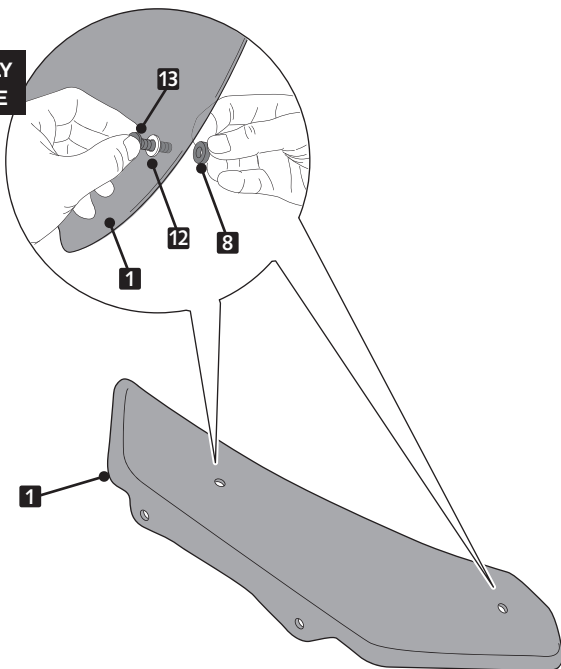

# DUCATI PANIGALE 1199/899

M O U N T I N G I N S T R U C T I O N S

VIDEO

REF 3566

SIDE SPOILER DOWNFORCE

ID	PIEZA/PART	DESCRIPCIÓN	DESCRIPTION	QTY	REF
1		Base alerón derecha	Right main plain spoiler	1	10622
2		Winglet negro/azul/rojo/naranja/verde derecho	Right black/blue/red/orange/green Winglet	1	3692N/A/R/T/V
3		Base alerón izquierda	Left main plain spoiler	1	10622
4		Winglet negro/azul/rojo/naranja/verde izquierdo	Left black/blue/red/orange/green Winglet	1	3692N/A/R/T/V
5		Soporte metálico derecho	Right metal suport	1	SOPOR2P6-R-3566
6		Soporte metálico izquierdo	Left metal suport	1	SOPOR2P6-L-3566
7		Tuerca autoblocante M4	M4 Locking nut	4	TUERCAE985-0290
8		Arandela de goma Ø4,5 x Ø11 x 2mm	Ø4,5 x Ø11 x 2mm Rubber washer	4	ARAND-EPDM--722
9		Arandela de nylon M4x0,5	M4x0,5 Nylon washer	8	ARNV00000000311
10		Tornillo Allen M4x12 Ø9 ISO 7380	M4x12 Ø9 ISO 7380 Allen screw	4	TORNI-I7380-800
11		Casquillo Ø13 x Ø8,5 x 3,5	Ø13 x Ø8,5 x 3,5 Arrowhead	4	CASQUI-----775
12		Arandela de nylon M5x1	M5x1 Nylon washer	4	ARNV00000000245
13		Tornillo Allen M5x11 Ø11 ISO 7380	M5x11 Ø11 ISO 7380 Allen screw	4	TORNI-AI----520
14		Tornillo Allen M5x20 Ø11 ISO 7380	M5x20 Ø11 ISO 7380 Allen screw	4	TORNI-I7380-730
15		Tapón tornillo Allen M5 ISO 7380	M5 ISO 7380 Allen screw cap	4	TAPON-----85
16		Espuma adhesiva protectora 15x10mm (se suministra montada con ID5/6)	10x15mm protective adhesive foam (supplied already mounted on items ID5/6)	8	ESPUMA-----264

# DUCATI PANIGALE 1199/899

INSTRUCCIONES DE MONTAJE - MOUNTING INSTRUCTIONS - MONTAGEANLEITUNG

**1**

DISASSEMBLY  
DESMONTAJE

Se muestra el montaje del lado derecho a modo de ejemplo, realizar los mismos pasos para el montaje del lado izquierdo.  
The right side assembly is shown as an example, so the same steps can be performed for the left side assembly.

**2**

ASSEMBLY  
MONTAJE

**3**

ASSEMBLY  
MONTAJE

**4**

ASSEMBLY  
MONTAJE