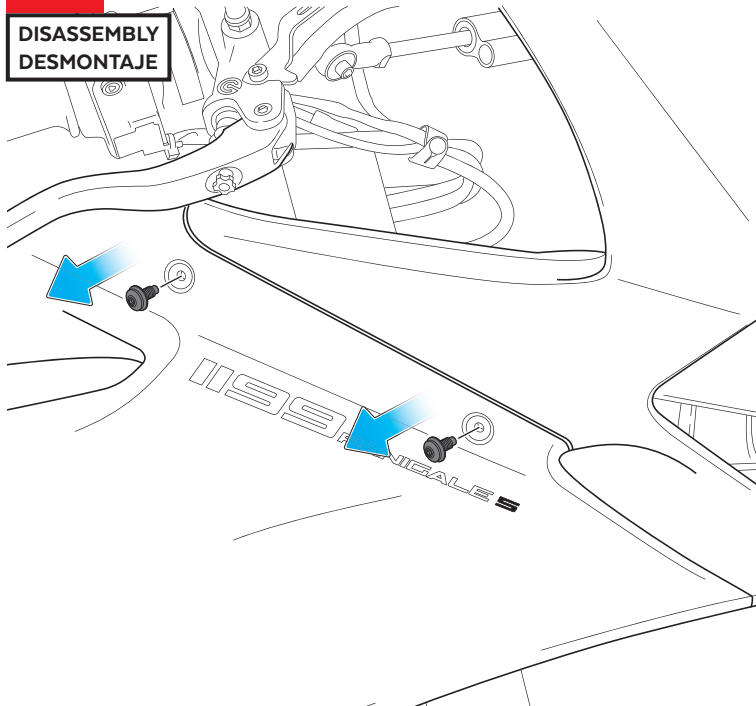

# DUCATI PANIGALE 1199/899

M O U N T I N G I N S T R U C T I O N S

VIDEO

REF 3566

SIDE SPOILER DOWNFORCE

ID	PIEZA/PART	DESCRIPCIÓN	DESCRIPTION	QTY	REF
1		Base alerón derecha	Right main plain spoiler	1	10622
2		Winglet negro/azul/rojo/naranja/verde derecho	Right black/blue/red/orange/green Winglet	1	3692N/A/R/T/V
3		Base alerón izquierda	Left main plain spoiler	1	10622
4		Winglet negro/azul/rojo/naranja/verde izquierdo	Left black/blue/red/orange/green Winglet	1	3692N/A/R/T/V
5		Soporte metálico derecho	Right metal suport	1	SOPOR2P6-R-3566
6		Soporte metálico izquierdo	Left metal suport	1	SOPOR2P6-L-3566
7		Tuerca autoblocante M4	M4 Locking nut	4	TUERCAE985-0290
8		Arandela de goma Ø4,5 x Ø11 x 2mm	Ø4,5 x Ø11 x 2mm Rubber washer	4	ARAND-EPDM--722
9		Arandela de nylon M4x0,5	M4x0,5 Nylon washer	8	ARNV00000000311
10		Tornillo Allen M4x12 Ø9 ISO 7380	M4x12 Ø9 ISO 7380 Allen screw	4	TORNI-I7380-800
11		Casquillo Ø13 x Ø8,5 x 3,5	Ø13 x Ø8,5 x 3,5 Arrowhead	4	CASQUI-----775
12		Arandela de nylon M5x1	M5x1 Nylon washer	4	ARNV00000000245
13		Tornillo Allen M5x11 Ø11 ISO 7380	M5x11 Ø11 ISO 7380 Allen screw	4	TORNI-AI----520
14		Tornillo Allen M5x20 Ø11 ISO 7380	M5x20 Ø11 ISO 7380 Allen screw	4	TORNI-I7380-730
15		Tapón tornillo Allen M5 ISO 7380	M5 ISO 7380 Allen screw cap	4	TAPON-----85
16		Espuma adhesiva protectora 15x10mm (se suministra montada con ID5/6)	10x15mm protective adhesive foam (supplied already mounted on items ID5/6)	8	ESPUMA-----264

# DUCATI PANIGALE 1199/899

INSTRUCCIONES DE MONTAJE - MOUNTING INSTRUCTIONS - MONTAGEANLEITUNG

**1**

DISASSEMBLY  
DESMONTAJE

Se muestra el montaje del lado derecho a modo de ejemplo, realizar los mismos pasos para el montaje del lado izquierdo.  
The right side assembly is shown as an example, so the same steps can be performed for the left side assembly.