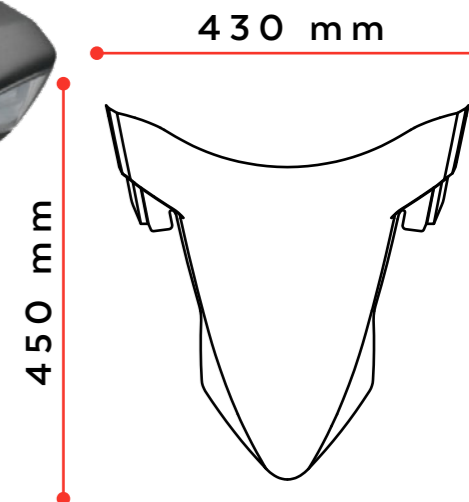

CÚPULA R-RACER

REF 3641

3641F +70 mm / +2,75 in

3641H +70 mm / +2,75 in

OEM

CÚPULA R-RACER

REF 3641

3641F +70mm/+2,75in

3641H +70mm/+2,75in

OEM

430 mm

450 mm